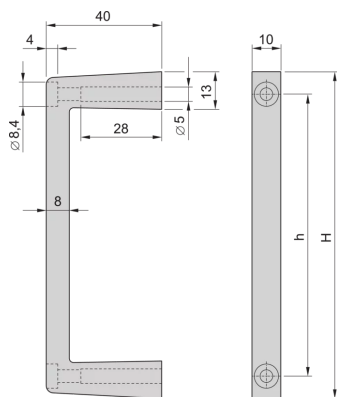

## 20860-257 MULTIPACPRO FRONTGRIFF, 1PAAR, BREITE 10 MM, 2 HE

### PRODUKTBESCHREIBUNG

Traglast 30 kg/Pair

Befestigung an der Frontplatte

Kann für die Aluminium- oder Blechausführungen verwendet werden

### PRODUKTMERKMALE

Produkttyp: Griff

Passend zu: Chassis; Frontplatten

Griff-Typ: Gerade

Höhe: 2 HE

Breite (mm): 10 mm

Material: Aluminium

Farbe: Silber