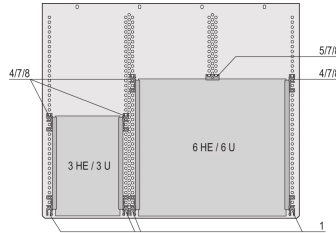

20860-118 EUROBOARD-MONTAGESATZ FÜR ISOLIERTE BACKPLANE-MONTAGE, 2 HE

PRODUKTBESCHREIBUNG

Mit Hilfe der Innenausbausätze können Europakarten und Doppelpackkarten horizontal in den 19-Zoll Einschub eingebaut werden (IEC60297)

Lieferumfang ausreichend zum Einbau von einem 3 HE Board (Europakarte) oder einem 6 HE Board (Doppelpackkarte)

PRODUKTMERKMALE

Produkttyp: Montagesatz

Produktfamilie: MultipacPRO

Passend zu: Einschub

Höhe: 2 HE

ZUSÄTZLICHE PRODUKTDDETAILS

Mit Hilfe der Innenausbausätze können Europakarten und Doppelpackkarten horizontal in den 19-Zoll Einschub eingebaut werden (IEC 60297).

ZERTIFIZIERUNGEN

Nordamerika

Alle Standorte