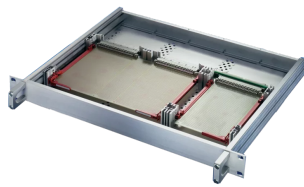

20860-118 EUROBOARD-MONTAGESATZ FÜR ISOLIERTE BACKPLANE-MONTAGE, 2 HE

PRODUKTBESCHREIBUNG

Mit Hilfe der Innenausbausätze können Europakarten und Doppelpackkarten horizontal in den 19-Zoll Einschub eingebaut werden (IEC60297)

Lieferumfang ausreichend zum Einbau von einem 3 HE Board (Europakarte) oder einem 6 HE Board (Doppelpackkarte)

PRODUKTMERKMALE

Produkttyp: Montagesatz

Produktfamilie: MultipacPRO

Passend zu: Einschub

Höhe: 2 HE

ZUSÄTZLICHE PRODUKTDDETAILS

Mit Hilfe der Innenausbausätze können Europakarten und Doppelpackkarten horizontal in den 19-Zoll Einschub eingebaut werden (IEC 60297).

ZERTIFIZIERUNGEN

Nordamerika

Alle Standorte