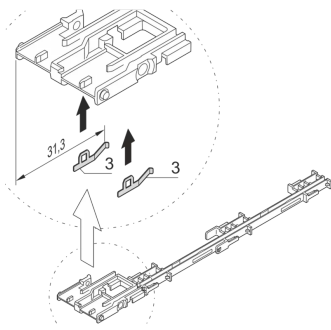

20849-021 ESD CLIP FÜR STRUT FÜR ADVANCEDMC

PRODUKTBECHREIBUNG

ESD-Clip

PRODUKTMERKMALE

Produkttyp: Führungsschiene

Typ: ESD-Clip

Passend zu: Führungsschienen

Material: Edelstahl