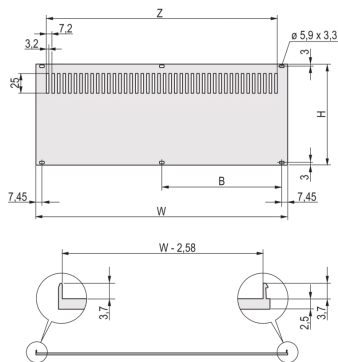

## 20848-747 RÜCKWAND MIT LÜFTUNGSSCHLITZEN FÜR RATIOACPRO, NACHRÜSTBARE SCHIRMUNG, MIT TEXTILDICHTUNG, 5 HE, 84 TE

### PRODUKTBECHREIBUNG

Rear panel, Al, 2,5 mm, front: anodized, rear: leitfähig. Nicht geschirmt

Die Montage erfolgt an den Modulschienen

### PRODUKTMERKMALE

Produkttyp: Seitenwand

Produktfamilie: RatiopacPRO; RatiopacPRO Air

Typ: Verkürzte Rückwand

Höhe: 5-HE

Breite: 84 TE

Material: Aluminium

Anzahl pro Packung: 1

Höhe: 220 mm

Breite (mm): 426,4 mm