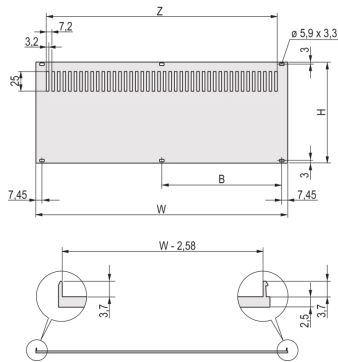

20848-746 RÜCKWAND MIT LÜFTUNGSSCHLITZEN FÜR RATIOACPRO, NACHRÜSTBARE SCHIRMUNG, MIT TEXTILDICHTUNG, 5 HE, 63 TE

PRODUKTBE SCHREIBUNG

Rear panel, Al, 2,5 mm, front: anodized, rear: leitfähig. Nicht geschirmt

Die Montage erfolgt an den Modulschienen

PRODUKTMERKMALE

Produkttyp: Seitenwand

Produktfamilie: RatiopacPRO; RatiopacPRO Air

Typ: Verkürzte Rückwand

Höhe: 5-HE

Breite: 63 TE

Material: Aluminium

Anzahl pro Packung: 1

Höhe: 220 mm

Breite (mm): 319,7 mm

ZUSÄTZLICHE PRODUKTDDETAILS

Die perforierte Rückwand, Al, 2,5 mm ist schirmbar mit EMV-Dichtung (Textil). Die Rückseite ist gebeizt.

Nordamerika

Alle Standorte