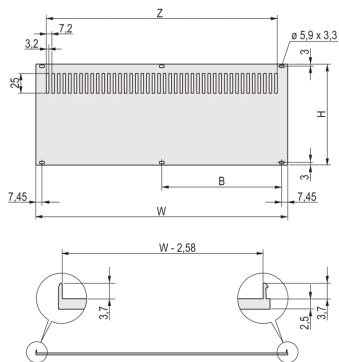

20848-682 RÜCKWAND MIT LÜFTUNGSSCHLITZEN FÜR RATIOACPRO, NACHRÜSTBARE SCHIRMUNG, MIT TEXTILDICHTUNG, 2 HE, 84 TE

PRODUKTBECHREIBUNG

Rear panel, Al, 2,5 mm, front: anodized, rear: leitfähig. Nicht geschirmt

Die Montage erfolgt an den Modulschienen

PRODUKTMERKMALE

Produkttyp: Seitenwand

Produktfamilie: RatiopacPRO; RatiopacPRO Air

Typ: Verkürzte Rückwand

Höhe: 2 HE

Breite: 84 TE

Material: Aluminium

Anzahl pro Packung: 1

Höhe: 83,5 mm

Breite (mm): 426,4 mm

ZUSÄTZLICHE PRODUKTDDETAILS

Die perforierte Rückwand, Al, 2,5 mm ist schirmbar mit EMV-Dichtung (Textil). Die Rückseite ist gebeizt.

Nordamerika

Alle Standorte