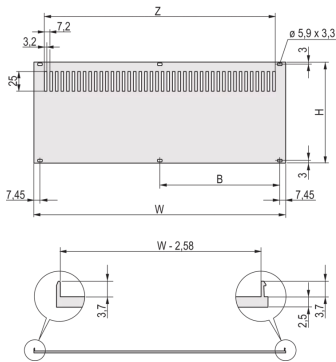

20848-657 RÜCKWAND MIT LÜFTUNGSSCHLITZEN FÜR RATIOACPRO, NACHRÜSTBARE SCHIRMUNG, MIT TEXTILDICHTUNG, 4 HE, 42 TE

PRODUKTBSCHREIBUNG

Rear panel, Al, 2,5 mm, front: anodized, rear: leitfähig. Nicht geschirmt

Die Montage erfolgt an den Modulschienen

PRODUKTMERKMALE

Produkttyp: Seitenwand

Produktfamilie: RatiopacPRO; RatiopacPRO Air

Typ: Verkürzte Rückwand

Höhe: 4 HE

Breite: 42 TE

Material: Aluminium

Anzahl pro Packung: 1

Höhe: 168,9 mm

Breite (mm): 213 mm

ZUSÄTZLICHE PRODUKTDDETAILS

Die perforierte Rückwand, Al, 2,5 mm ist schirmbar mit EMV-Dichtung (Textil). Die Rückseite ist gebeizt.

Nordamerika

Alle Standorte