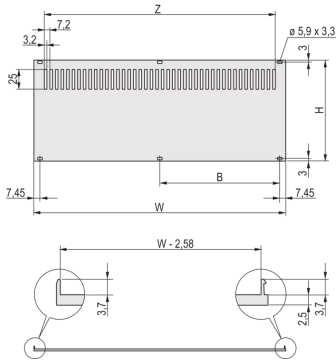

## 20848-643 RÜCKWAND MIT LÜFTUNGSSCHLITZEN FÜR RATIOACPRO, NACHRÜSTBARE SCHIRMUNG, MIT TEXTILDICHTUNG, 6 HE, 84 TE

### PRODUKTBSCHREIBUNG

Rear panel, Al, 2,5 mm, front: anodized, rear: leitfähig. Nicht geschirmt

Die Montage erfolgt an den Modulschienen

### PRODUKTMERKMALE

Produkttyp: Seitenwand

Produktfamilie: RatiopacPRO; RatiopacPRO Air

Typ: Verkürzte Rückwand

Höhe: 6-HE

Breite: 84 TE

Material: Aluminium

Anzahl pro Packung: 1

Höhe: 256 mm

Breite (mm): 426,4 mm