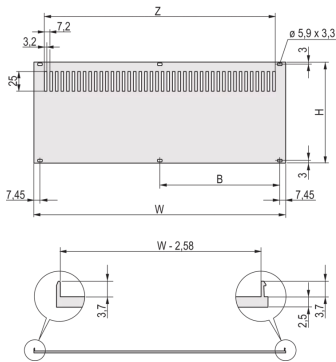

20848-642 RÜCKWAND MIT LÜFTUNGSSCHLITZEN FÜR RATIOACPRO, NACHRÜSTBARE SCHIRMUNG, MIT TEXTILDICHTUNG, 6 HE, 63 TE

PRODUKTBESCHREIBUNG

Rear panel, Al, 2,5 mm, front: anodized, rear: leitfähig. Nicht geschirmt

Die Montage erfolgt an den Modulschienen

PRODUKTMERKMALE

Produkttyp: Seitenwand

Produktfamilie: RatiopacPRO; RatiopacPRO Air

Typ: Verkürzte Rückwand

Höhe: 6-HE

Breite: 63 TE

Material: Aluminium

Anzahl pro Packung: 1

Höhe: 256 mm

Breite (mm): 319,7 mm

ZUSÄTZLICHE PRODUKTDDETAILS

Die perforierte Rückwand, Al, 2,5 mm ist schirmbar mit EMV-Dichtung (Textil). Die Rückseite ist gebeizt.

Nordamerika

Alle Standorte