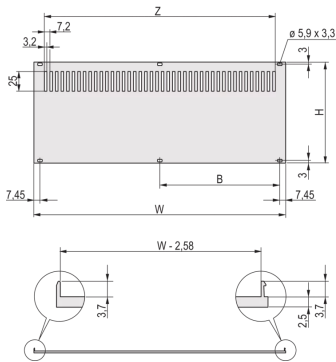

20848-641 RÜCKWAND MIT LÜFTUNGSSCHLITZEN FÜR RATIOACPRO, NACHRÜSTBARE SCHIRMUNG, MIT TEXTILDICHTUNG, 6 HE, 42 TE

PRODUKTBSCHREIBUNG

Rear panel, Al, 2,5 mm, front: anodized, rear: leitfähig. Nicht geschirmt

Die Montage erfolgt an den Modulschienen

PRODUKTMERKMALE

Produkttyp: Seitenwand

Produktfamilie: RatiopacPRO; RatiopacPRO Air

Typ: Verkürzte Rückwand

Höhe: 6-HE

Breite: 42 TE

Material: Aluminium

Anzahl pro Packung: 1

Höhe: 256 mm

Breite (mm): 213 mm

ZUSÄTZLICHE PRODUKTDDETAILS

Die perforierte Rückwand, Al, 2,5 mm ist schirmbar mit EMV-Dichtung (Textil). Die Rückseite ist gebeizt.

Nordamerika

Alle Standorte