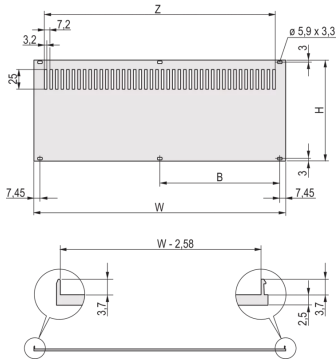

20848-634 RÜCKWAND MIT LÜFTUNGSSCHLITZEN FÜR RATIOACPRO, NACHRÜSTBARE SCHIRMUNG, MIT TEXTILDICHTUNG, 3 HE, 42 TE

PRODUKTBSCHREIBUNG

Rear panel, Al, 2,5 mm, front: anodized, rear: leitfähig. Nicht geschirmt

Die Montage erfolgt an den Modulschienen

PRODUKTMERKMALE

Produkttyp: Seitenwand

Produktfamilie: RatiopacPRO; RatiopacPRO Air

Typ: Verkürzte Rückwand

Höhe: 3-HE

Breite: 42 TE

Material: Aluminium

Anzahl pro Packung: 1

Höhe: 123,4 mm

Breite (mm): 213 mm

ZUSÄTZLICHE PRODUKTDDETAILS

Die perforierte Rückwand, Al, 2,5 mm ist schirmbar mit EMV-Dichtung (Textil). Die Rückseite ist gebeizt.

Nordamerika

Alle Standorte