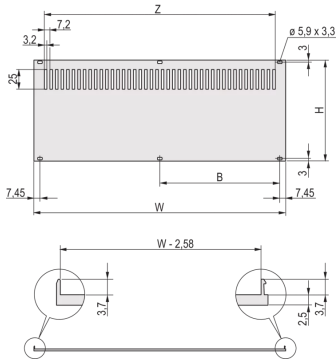

20848-633 RÜCKWAND MIT LÜFTUNGSSCHLITZEN FÜR RATIOACPRO, NACHRÜSTBARE SCHIRMUNG, MIT TEXTILDICHTUNG, 3 HE, 28 TE

PRODUKTBSCHREIBUNG

Rear panel, Al, 2,5 mm, front: anodized, rear: leitfähig. Nicht geschirmt

Die Montage erfolgt an den Modulschienen

PRODUKTMERKMALE

Produkttyp: Seitenwand

Produktfamilie: RatiopacPRO; RatiopacPRO Air

Typ: Verkürzte Rückwand

Höhe: 3-HE

Breite: 28-TE

Material: Aluminium

Anzahl pro Packung: 1

Höhe: 123,4 mm

Breite (mm): 141,9 mm

ZUSÄTZLICHE PRODUKTDDETAILS

Die perforierte Rückwand, Al, 2,5 mm ist schirmbar mit EMV-Dichtung (Textil). Die Rückseite ist gebeizt.

Nordamerika

Alle Standorte