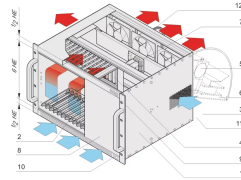

20836-716 VMEBUS SYSTEM, 7 HE, 12 SLOT, FÜR ÜBERGANGSMODULE, OPEN-FRAME-NETZTEIL

PRODUKTBESCHREIBUNG

System in accordance with IEC-60297-3-101, -102, -103; IEEE-1101.1, 1101.10/11; Backplane-conforms to VITA-1.1-1994

PSU, open frame, 444 W (400 W at <-180 VAC)

Backplane VME 8-slot, 6-U, J1/J2 monolithic in accordance with VITA 1-1994

Heat dissipation by 3 fans (rear panel), cooling from front to rear; temperature-controlled with fan control module (FCM)

Display module for DC operating voltages, fan and temperature alarm

System for vertical board mounting with board formats, Front: 6-U, 160-mm deep, Rear: 6-U, 12 HP, 80-mm deep; for transition modules

PRODUKTMERKMALE

Produkttyp: System

Anzahl Slots: 12

Typ: 19"-Einschub

Backplanetyp: 6 HE VME64

Datenübertragung: VME64; VME2eSST

Leistung pro Slot: 30 W

AC Eingangsspannung: 100 – 240 V

Luftströmungsrichtung: Von vorne nach hinten

Höhe: 7 HE

Netzteiltyp: Open Frame