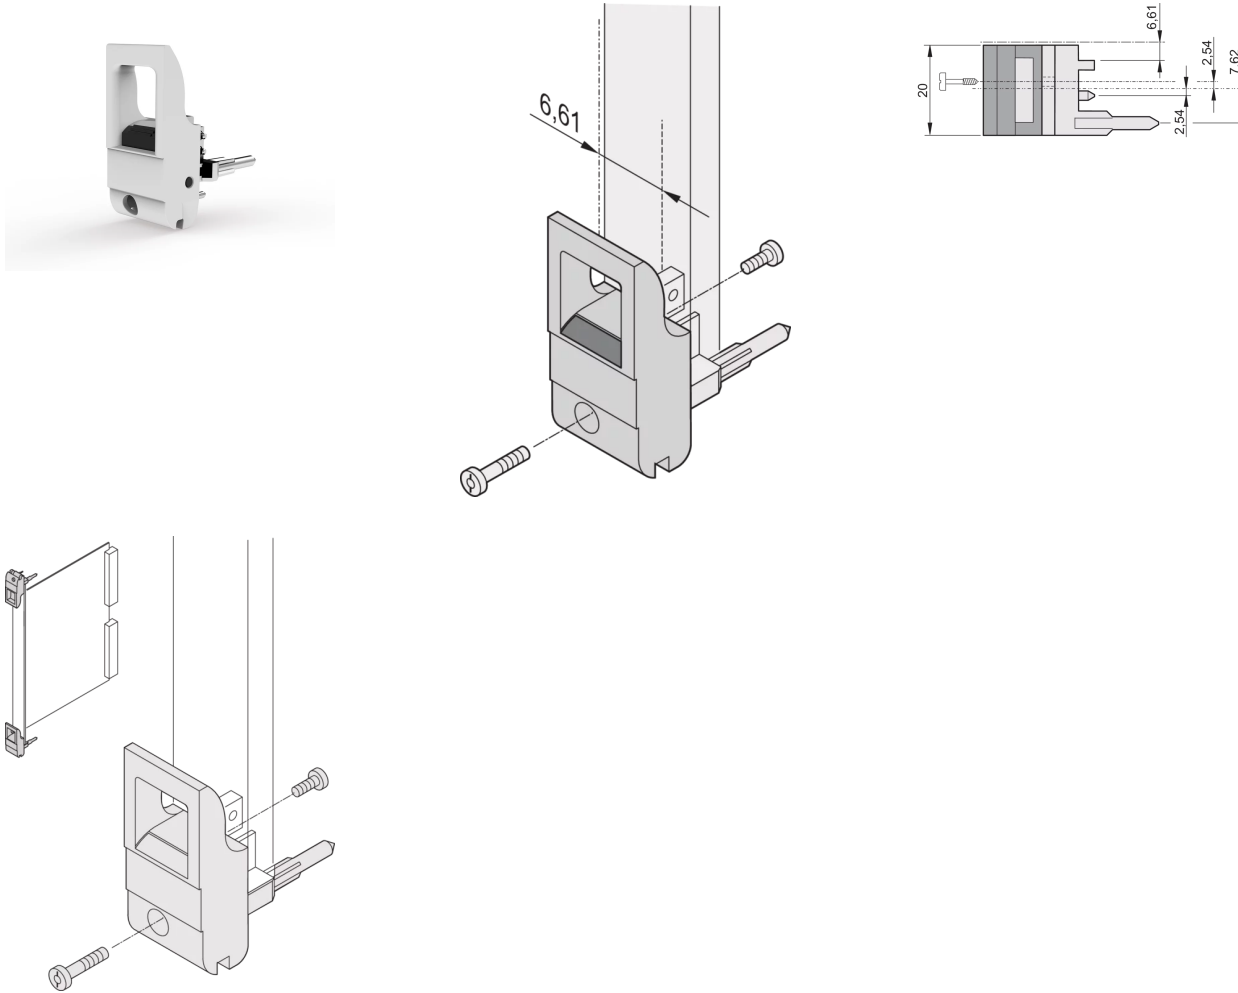

20817-715 EIN-/AUSHEBEGRIFF, TYP-IET, HEBEL GRAU, KNOPF SCHWARZ,  
UNTEN, 100 STÜCK

## PRODUKTBESCHREIBUNG

Geeignet für Steck- und Ziehkräfte bis 700 N (pro Paar)

In Übereinstimmung mit IEEE-1101.10 und IEC 60297-3-102

Für den Einbau vom Mikroschaltern geeignet

0,1-Zoll-Versatz, wird für Netzgeräte mit SMD Plus verwendet

## PRODUKTMERKMALE

Produkttyp: Griff

Typ: Ein-/Aushebegriff, 0,1 Zoll Offset

Passend zu: Front Platten

Griff-Typ: IET-

Material: Polycarbonat

Farbe: Grau

Entflammbarkeitsrate UL® 94V-0