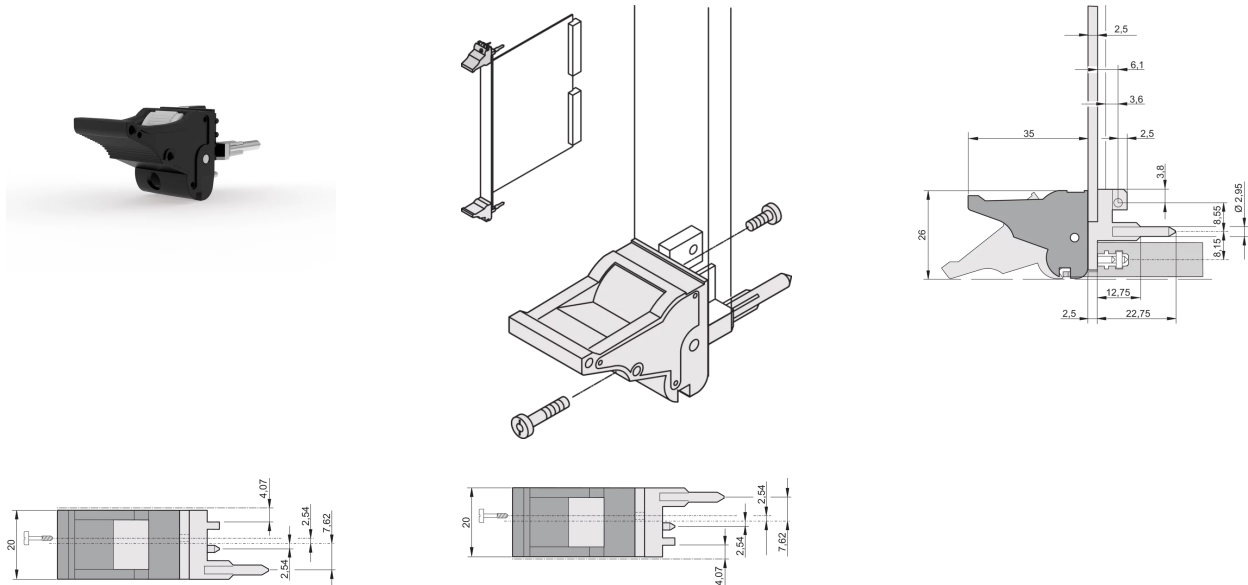

20817-613 EIN-/AUSHEBEGRIFF, TYP-IEL, HEBEL SCHWARZ, KNOPF GRAU,  
UNTEN, 100 STÜCK

## PRODUKTBESCHREIBUNG

Geeignet für Steck- und Ziehkräfte bis 700 N (pro Paar)

In Übereinstimmung mit IEEE-1101.10 und IEC 60297-3-102

Für den Einbau vom Mikroschaltern geeignet

## PRODUKTMERKMALE

Produkttyp: Griff

Typ: Ein-/Aushebegriff, Standard

Passend zu: Front Platten

Griff-Typ: IEL

Material: Polycarbonat

Farbe: Schwarz

Entflammbarkeitsrate UL® 94V-0