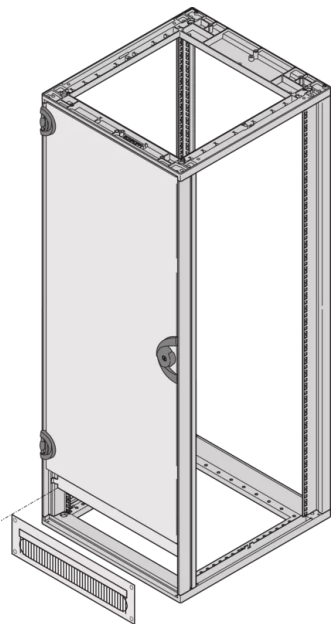

20118-391 KABELDURCHFÜHRUNG FÜR NOVASTAR UND EUORACK, RAL 7035,
GESCHRAUBT, 3 HE

PRODUKTBESCHREIBUNG

Zur Abdeckung des Freiraumes bei verkürzten Türen oder Rückwänden

Frame, St, 2,5 mm

Mit-schwarzer Bürstenleiste

PRODUKTMERKMALE

Produkttyp: Frontplatten

Typ: Kabelkanal

Höhe: 3-HE

Material: Stahl

Farbe: Hellgrau

Farbecode: RAL 7035

ZUSÄTZLICHE PRODUKTDDETAILS