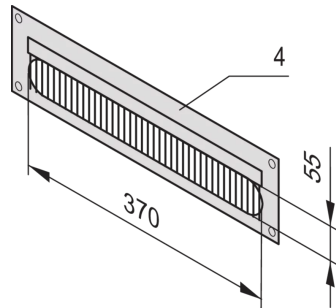

20118-391 KABELDURCHFÜHRUNG FÜR NOVASTAR UND EUORACK, RAL 7035,
GESCHRAUBT, 3 HE

PRODUKTBESCHREIBUNG

Zur Abdeckung des Freiraumes bei verkürzten Türen oder Rückwänden

Frame, St, 2,5 mm

Mit-schwarzer Bürstenleiste

PRODUKTMERKMALE

Produkttyp: Frontplatten

Typ: Kabelkanal

Höhe: 3-HE

Material: Stahl

Farbe: Hellgrau

Farbecode: RAL 7035

ZUSÄTZLICHE PRODUKTDDETAILS