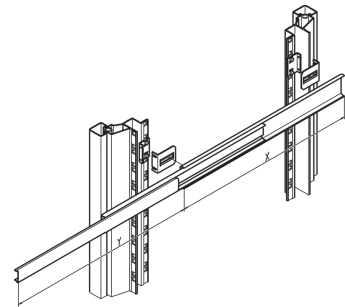

20110-195 TELESKOPSCHIENE, UNIVERSAL, SCHWERLAST, 2 HE 550L

PRODUKTBESCHREIBUNG

Statische Traglast pro Paar von 72-100 kg

Montage seitlich an den 19-Zoll-Holmen (19-Zoll-Ebene bleibt frei zur Befestigung des Auszugs/Schubfachs)

Endanschlag gedämpft

Auszugslänge > 100-%

Rail width $k = 19,1$ mm, max. installation width of extension/drawer $w = 411$ mm

PRODUKTMERKMALE

Produkttyp: Teleskopschienen

Typ: Universal

Länge: 550 mm

Traglast: 94-kg

ZUSÄTZLICHE PRODUKTDDETAILS

Teleskopschienen mit 10 bis 100 kg Tragkraft, >100 % Auszugslänge und mit seitlicher Montagemöglichkeit auf 19 Zoll. Robuste Teleskop-Gleitschienen – geeignet für die Installation von 19-Zoll-Einschüben in Servergehäuse aus unserem Produktportfolio. Aufgrund der äußerst robusten Konstruktion und der hohen Tragfähigkeit können die Teleskopschienen auch bei sehr schweren Gehäusen eingesetzt werden.

Zur Montage auf der 19-Zoll-Ebene bitte Montagematerial separat bestellen.

Universal-Teleskopschienen können auch ohne zusätzliche Komponenten in nicht standardisierten Anwendungen montiert werden, also auch in anderen als 19-Zoll Schränken.