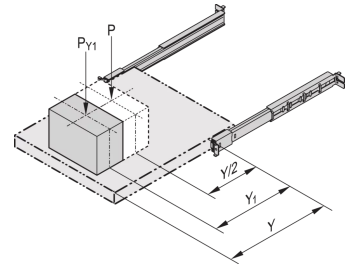

20110-195 TELESKOPSCHIENE, UNIVERSAL, SCHWERLAST, 2 HE 550L

PRODUKTBESCHREIBUNG

Statische Traglast pro Paar von 72-100 kg

Montage seitlich an den 19-Zoll-Holmen (19-Zoll-Ebene bleibt frei zur Befestigung des Auszugs/Schubfachs)

Endanschlag gedämpft

Auszugslänge > 100-%

Rail width $k = 19,1$ mm, max. installation width of extension/drawer $w = 411$ mm

PRODUKTMERKMALE

Produkttyp: Teleskopschienen

Typ: Universal

Länge: 550 mm

Traglast: 94-kg