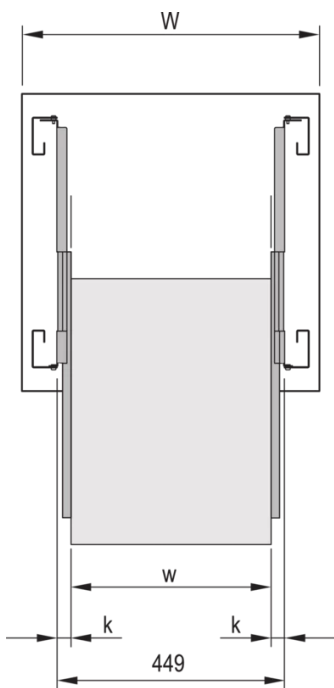

20110-195 TELESKOPSCHIENE, UNIVERSAL, SCHWERLAST, 2 HE 550L

PRODUKTBESCHREIBUNG

Statische Traglast pro Paar von 72-100 kg

Montage seitlich an den 19-Zoll-Holmen (19-Zoll-Ebene bleibt frei zur Befestigung des Auszugs/Schubfachs)

Endanschlag gedämpft

Auszugslänge > 100-%

Rail width $k = 19,1$ mm, max. installation width of extension/drawer $w = 411$ mm

PRODUKTMERKMALE

Produkttyp: Teleskopschienen

Typ: Universal

Länge: 550 mm

Traglast: 94-kg