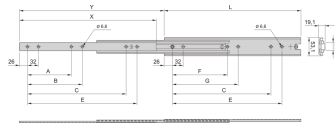

20110-195 TELESKOPSCHIENE, UNIVERSAL, SCHWERLAST, 2 HE 550L

PRODUKTBESCHREIBUNG

Statische Traglast pro Paar von 72-100 kg

Montage seitlich an den 19-Zoll-Holmen (19-Zoll-Ebene bleibt frei zur Befestigung des Auszugs/Schubfachs)

Endanschlag gedämpft

Auszugslänge > 100-%

Rail width $k = 19,1$ mm, max. installation width of extension/drawer $w = 411$ mm

PRODUKTMERKMALE

Produkttyp: Teleskopschienen

Typ: Universal

Länge: 550 mm

Traglast: 94-kg