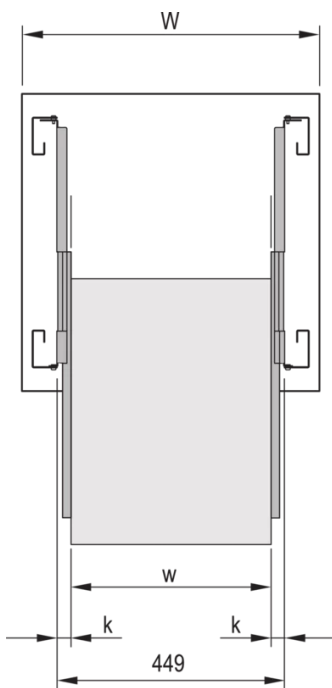

20110-102 TELESKOPSCHIENE UNIVERSAL, 2 HE, 2 HE 406 L

PRODUKTBESCHREIBUNG

Rail width $k = 16$ mm, max. installation width of extension/drawer $w = 417$ mm

Seitliche Montage an den 19-Zoll-Holmen (19-Zoll-Ebene bleibt zur Befestigung der Verlängerung/des Schubfachs frei).

Arretierung bei Vollauszug

Auszugslänge >100-%

Statische Traglast pro Paar 46-61 kg

PRODUKTMERKMALE

Produkttyp: Teleskopschienen

Typ: Universal

Länge: 406 mm

Traglast: 58-kg

ZUSÄTZLICHE PRODUKTDDETAILS

Universal-Teleskopschiene mit >100 % Auszug und bis zu 61 kg Tragfähigkeit.

Für die Montage in der 19-Zoll-Ebene bestellen Sie bitte den Befestigungssatz separat. Universelle Teleskopschienen können auch in nicht standardmäßigen Anwendungen ohne zusätzliche Komponenten montiert werden, also auch in anderen als den 19-Zoll Schränken.