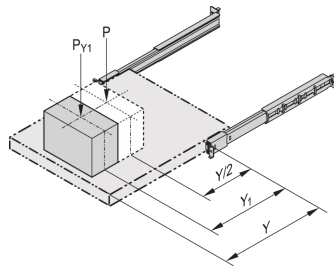

20110-102 TELESKOPSCHIENE UNIVERSAL, 2 HE, 2 HE 406 L

PRODUKTBESCHREIBUNG

Rail width $k = 16$ mm, max. installation width of extension/drawer $w = 417$ mm

Seitliche Montage an den 19-Zoll-Holmen (19-Zoll-Ebene bleibt zur Befestigung der Verlängerung/des Schubfachs frei).

Arretierung bei Vollauszug

Auszugslänge >100-%

Statische Traglast pro Paar 46-61 kg

PRODUKTMERKMALE

Produkttyp: Teleskopschienen

Typ: Universal

Länge: 406 mm

Traglast: 58-kg

ZUSÄTZLICHE PRODUKTDDETAILS

Universal-Teleskopschiene mit >100 % Auszug und bis zu 61 kg Tragfähigkeit.

Für die Montage in der 19-Zoll-Ebene bestellen Sie bitte den Befestigungssatz separat. Universelle Teleskopschienen können auch in nicht standardmäßigen Anwendungen ohne zusätzliche Komponenten montiert werden, also auch in anderen als den 19-Zoll Schränken.