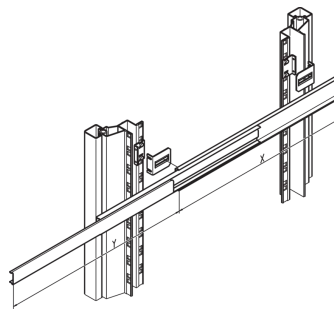

20110-102 TELESKOPSCHIENE UNIVERSAL, 2 HE, 2 HE 406 L

PRODUKTBESCHREIBUNG

Rail width $k = 16$ mm, max. installation width of extension/drawer $w = 417$ mm

Seitliche Montage an den 19-Zoll-Holmen (19-Zoll-Ebene bleibt zur Befestigung der Verlängerung/des Schubfachs frei).

Arretierung bei Vollauszug

Auszugslänge >100-%

Statische Traglast pro Paar 46-61 kg

PRODUKTMERKMALE

Produkttyp: Teleskopschienen

Typ: Universal

Länge: 406 mm

Traglast: 58-kg

ZUSÄTZLICHE PRODUKTDDETAILS

Universal-Teleskopschiene mit >100 % Auszug und bis zu 61 kg Tragfähigkeit.

Für die Montage in der 19-Zoll-Ebene bestellen Sie bitte den Befestigungssatz separat. Universelle Teleskopschienen können auch in nicht standardmäßigen Anwendungen ohne zusätzliche Komponenten montiert werden, also auch in anderen als den 19-Zoll Schränken.