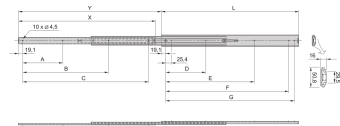

20110-102 TELESKOPSCHIENE UNIVERSAL, 2 HE, 2 HE 406 L

PRODUKTBESCHREIBUNG

Rail width $k = 16$ mm, max. installation width of extension/drawer $w = 417$ mm

Seitliche Montage an den 19-Zoll-Holmen (19-Zoll-Ebene bleibt zur Befestigung der Verlängerung/des Schubfachs frei).

Arretierung bei Vollauszug

Auszugslänge >100-%

Statische Traglast pro Paar 46-61 kg

PRODUKTMERKMALE

Produkttyp: Teleskopschienen

Typ: Universal

Länge: 406 mm

Traglast: 58-kg

ZUSÄTZLICHE PRODUKTDDETAILS

Universal-Teleskopschiene mit >100 % Auszug und bis zu 61 kg Tragfähigkeit.

Für die Montage in der 19-Zoll-Ebene bestellen Sie bitte den Befestigungssatz separat. Universelle Teleskopschienen können auch in nicht standardmäßigen Anwendungen ohne zusätzliche Komponenten montiert werden, also auch in anderen als den 19-Zoll Schränken.