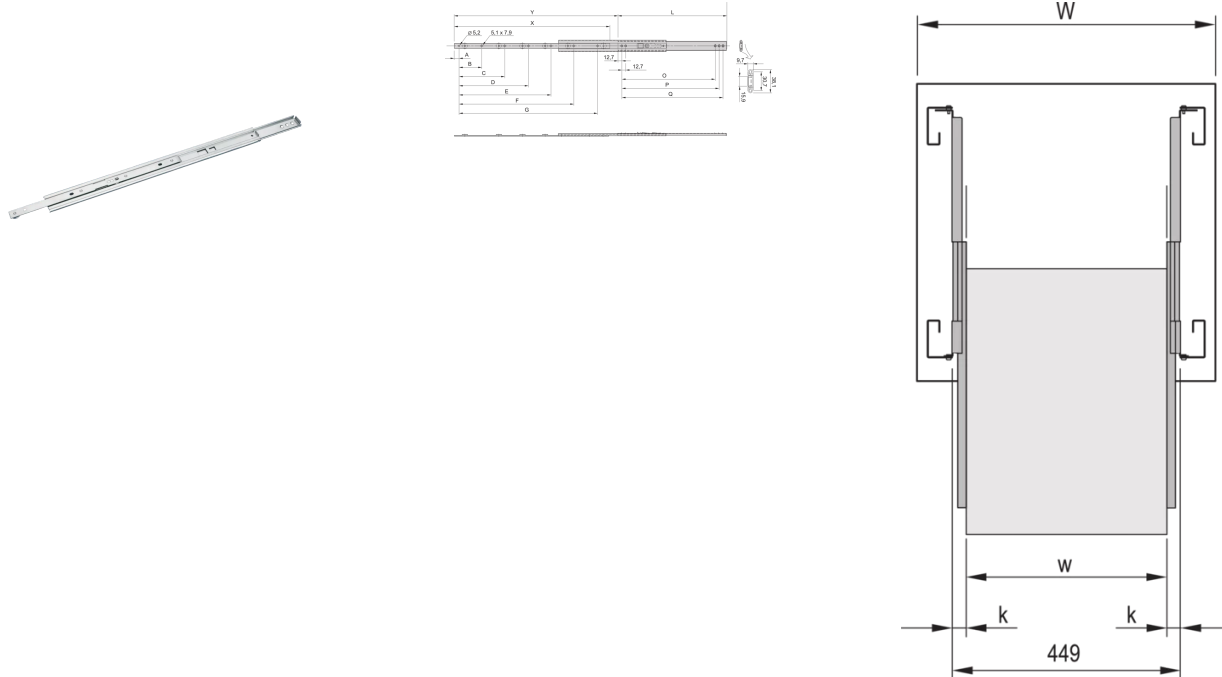

20110-096 TELESKOPSCHIENE UNIVERSAL, 1 HE, 660 L

PRODUKTBESCHREIBUNG

Montage seitlich an den 19-Zoll-Holmen (19-Zoll-Ebene bleibt frei zur Befestigung des Auszugs/Schubfachs)

Statische Traglast pro Paar von 23-39 kg

Aushängbar

Auszugslänge >-100-%

Rail width $k=9,7\text{-mm}$, max. installation width of extension/drawer $w = 429\text{ mm}$

PRODUKTMERKMALE

Produkttyp: Teleskopschienen

Produktfamilie: MultipacPRO

Typ: Universal

Länge: 660 mm

Traglast: 23-kg

ZUSÄTZLICHE PRODUKTDDETAILS

Universal-Teleskopschiene mit >100 % Auszug und bis zu 39 kg Tragfähigkeit.

Universal-Teleskopschienen können auch ohne zusätzliche Komponenten in nicht standardisierten Anwendungen montiert werden, also auch in anderen als 19-Zoll Schränken.