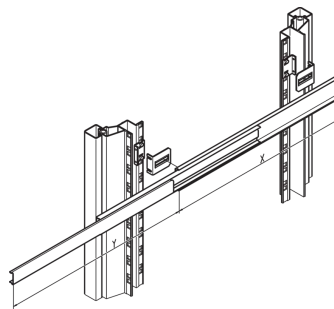

20110-072 UNIVERSAL-TELESKOPSCHIENE, SCHMAL, 2 HE, 406 LANG

PRODUKTBESCHREIBUNG

Rail width $k = 9,7\text{-mm}$, max. installation width of extension/drawer $w = 429\text{-mm}$

Montage seitlich an den 19-Zoll-Holmen (19-Zoll-Ebene bleibt frei zur Befestigung des Auszugs/Schubfachs)

Arretierung bei Vollauszug

Statische Traglast pro Paar 46-57-kg

Auszugslänge $> 110\%$

PRODUKTMERKMALE

Produkttyp: Teleskopschienen

Produktfamilie: MultipacPRO

Typ: Universal

Länge: 406 mm

Traglast: 55-kg

ZUSÄTZLICHE PRODUKTDDETAILS

Schmale Universal-Teleskopschiene, 2 HE.

Universal-Teleskopschienen können auch ohne zusätzliche Komponenten in nicht standardisierten Anwendungen montiert werden, also auch in anderen als 19-Zoll Schränken.