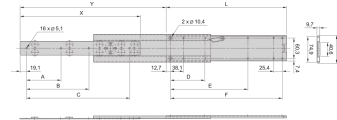

20110-072 UNIVERSAL-TELESKOPSCHIENE, SCHMAL, 2 HE, 406 LANG

PRODUKTBESCHREIBUNG

Rail width $k = 9,7\text{-mm}$, max. installation width of extension/drawer $w = 429\text{-mm}$

Montage seitlich an den 19-Zoll-Holmen (19-Zoll-Ebene bleibt frei zur Befestigung des Auszugs/Schubfachs)

Arretierung bei Vollauszug

Statische Traglast pro Paar 46-57-kg

Auszugslänge $> 110\%$

PRODUKTMERKMALE

Produkttyp: Teleskopschienen

Produktfamilie: MultipacPRO

Typ: Universal

Länge: 406 mm