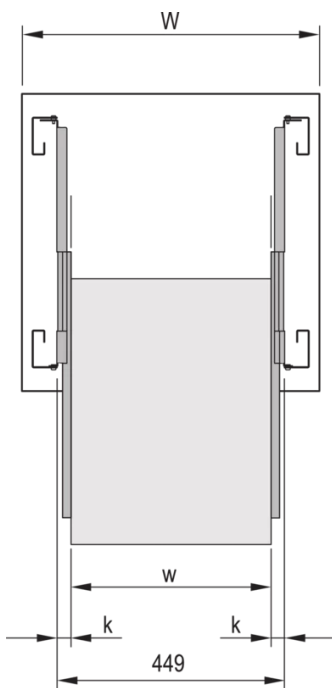

20110-072 UNIVERSAL-TELESKOPSCHIENE, SCHMAL, 2 HE, 406 LANG

PRODUKTBESCHREIBUNG

Rail width $k = 9,7\text{-mm}$, max. installation width of extension/drawer $w = 429\text{-mm}$

Montage seitlich an den 19-Zoll-Holmen (19-Zoll-Ebene bleibt frei zur Befestigung des Auszugs/Schubfachs)