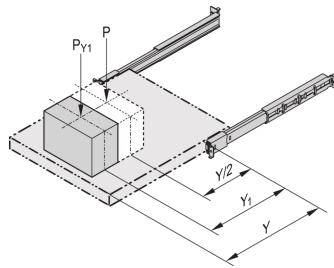

20110-072 UNIVERSAL-TELESKOPSCHIENE, SCHMAL, 2 HE, 406 LANG

PRODUKTBESCHREIBUNG

Rail width $k = 9,7\text{-mm}$, max. installation width of extension/drawer $w = 429\text{-mm}$

Montage seitlich an den 19-Zoll-Holmen (19-Zoll-Ebene bleibt frei zur Befestigung des Auszugs/Schubfachs)