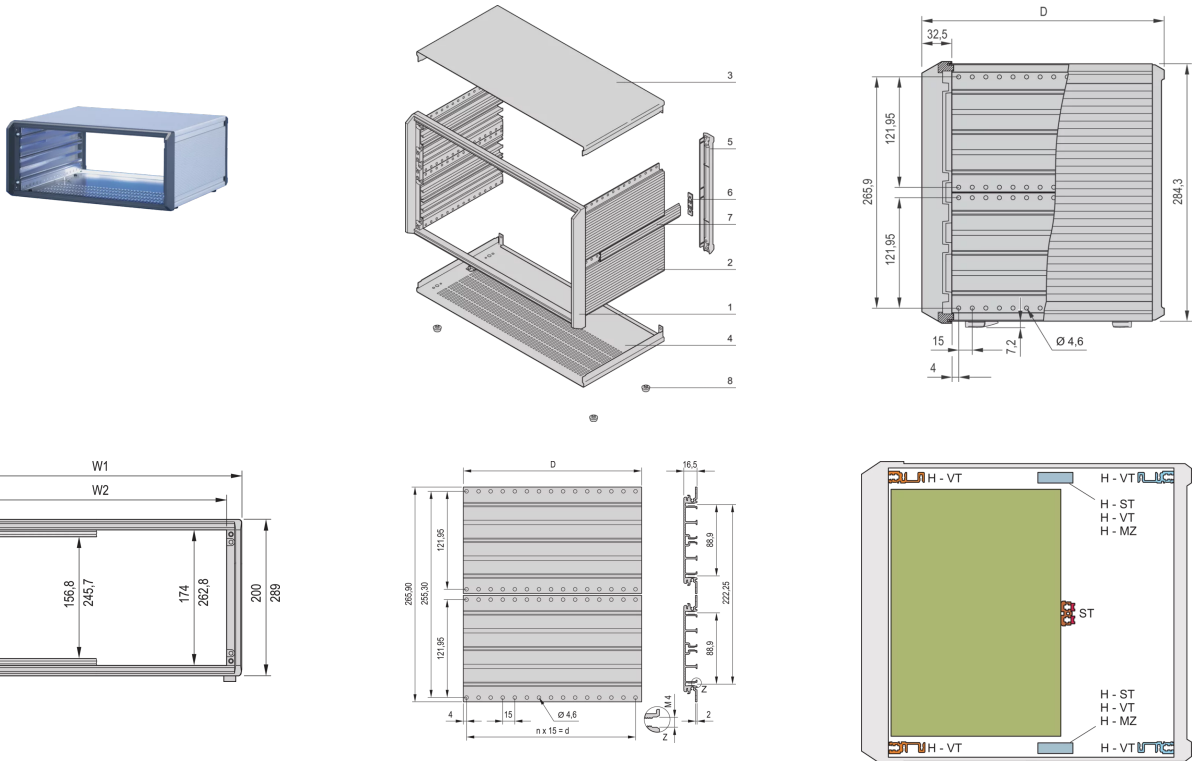

## PRODUKTBESCHREIBUNG

Tischgehäuse mit vorkonfektionierten Ausbauteilen zum individuellen Ausbau

Lüftungsschlitze im Bodenblech

Nachrüstbare EMV-Abschirmung

Vorbereitet für Erdung

Konform mit DIN EN 62368-1

## PRODUKTMERKMALE

Produkttyp: Gehäuse

Produktfamilie: PropacPRO

Typ: Gehäuse für individuelle elektronische Komponenten

Höhe: 6-HE

Höhe: 289 mm

Nutzbare Höhe: 262,8 mm

Breite: 84 TE

Breite (mm): 470,3 mm

Nutzbare Breite: 432 mm

Tiefe: 386 mm

EMV-Schirmung: Nein (Nachrüstbar)

Traglast: 25-kg

Schutzart: IP20

Konstruktion des Frontrahmens: einteilig

Kühloption: Nein

Gehäuse, 2 HE mit Seitenwand für Aufstellgriff auf Anfrage.