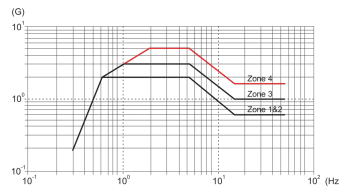

10130-189 VARISTAR SEISMIC, ERDBEBENSICHERER SCHRANK, BELLCORE ZONE 4,  
1900 H 600 B 800 T

## PRODUKTBESCHREIBUNG

Erdbebenfest bis Bellcore Zone 4

Statische Traglast 1600 kg

Dynamische Traglast von 250-kg

Türen mit 4-Punkt-Verriegelung und verschraubten Seitenwänden

Schutzart IP 20

Kundenspezifische Lösungen mit höherer Zuladung möglich