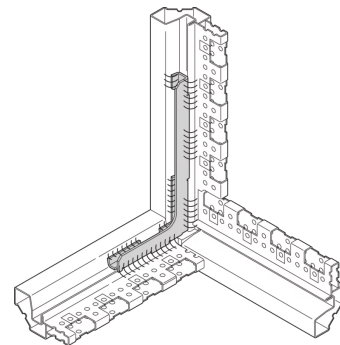

10130-189 VARISTAR SEISMIC, ERDBEBENSICHERER SCHRANK, BELLCORE ZONE 4,  
1900 H 600 B 800 T

## PRODUKTBESCHREIBUNG

Erdbebenfest bis Bellcore Zone 4

Statische Traglast 1600 kg

Dynamische Traglast von 250-kg

Türen mit 4-Punkt-Verriegelung und verschraubten Seitenwänden

Schutzart IP 20

Kundenspezifische Lösungen mit höherer Zuladung möglich

Farbe der Verkleidung (RAL): RAL 7035

Höhe: 38 HE

Höhe: 1800 mm

Breite (mm): 600 mm

Tiefe: 800 mm

Traglast: 1600-kg

Schutzart: IP20

Spezifikation: IEC 60529; IEC 61587-1; IEC 60297-3-100; IEC 61587-1; IEC 61587-2