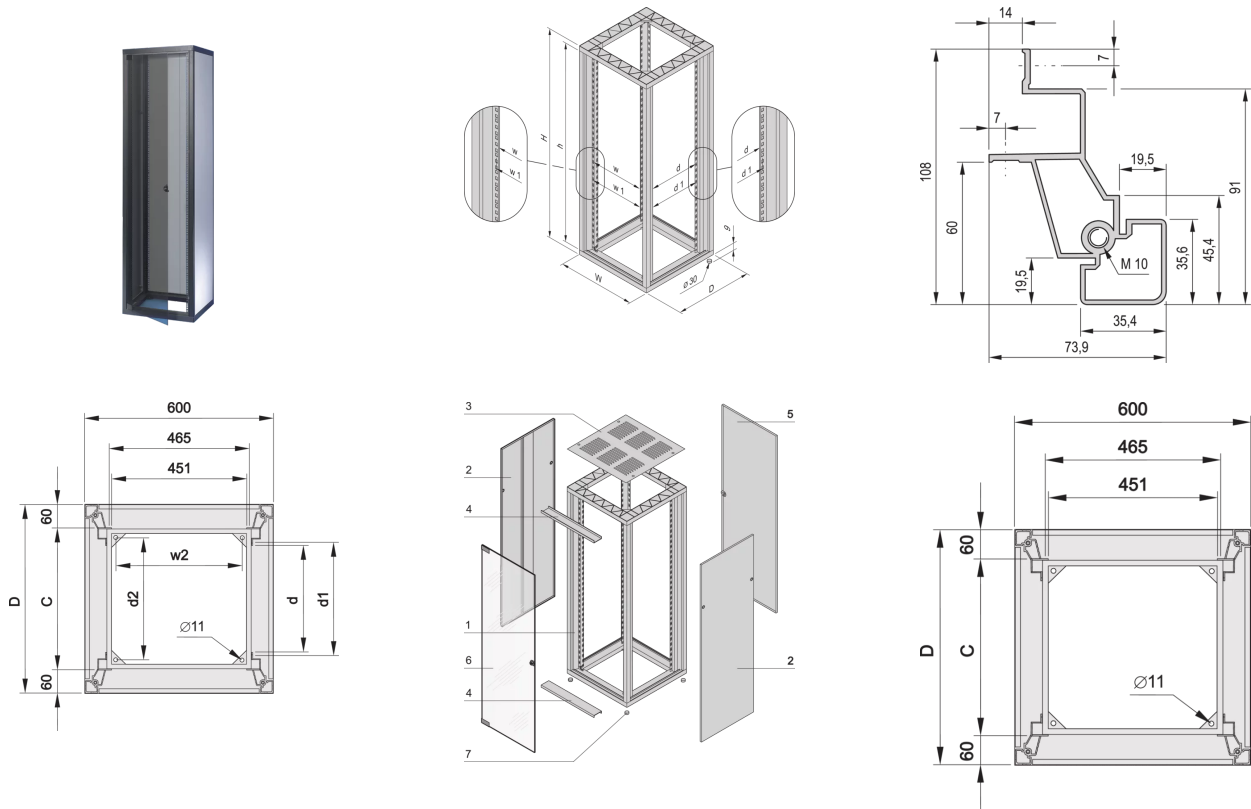

10117-533 EURORACK SCHRANK MIT FRONT- UND RÜCKTÜR, 38 HE 1798 H
600 B 600 T, RAL 7021/7035

PRODUKTBSCHREIBUNG

Rauchglastür vorn; Stahltür hinten.

19-Zoll-Lochung in den front- und rückseitigen Holmen

Schutzart IP-40

Innenliegende-Verkleidungsteile

Bolted frame, die-castings and aluminium profiles, with inset covers

Statische Traglast 400 kg

PRODUKTMERKMALE

Produkttyp: Schrank

Produktfamilie: Eurorack

Rahmenmaterial: Aluminium

Rahmenfarbe: Schwarzgrau

Rahmenfarbe (RAL): RAL 7021

Material der Verkleidung: Stahl

Farbe der Verkleidung: Hellgrau

Farbe der Verkleidung (RAL): RAL 7035

Höhe: 38 HE

Höhe: 1798 mm

Breite (mm): 600 mm

Tiefe: 600 mm

Traglast: 400-kg

Schutzart: IP40

Spezifikation: IEC-60297-3-100

ZUSÄTZLICHE PRODUKTDDETAILS

Aluminiumschrank mit Glastür vorne und Stahltür hinten, Tragfähigkeit 400-kg.

Sockel bitte separat bestellen.