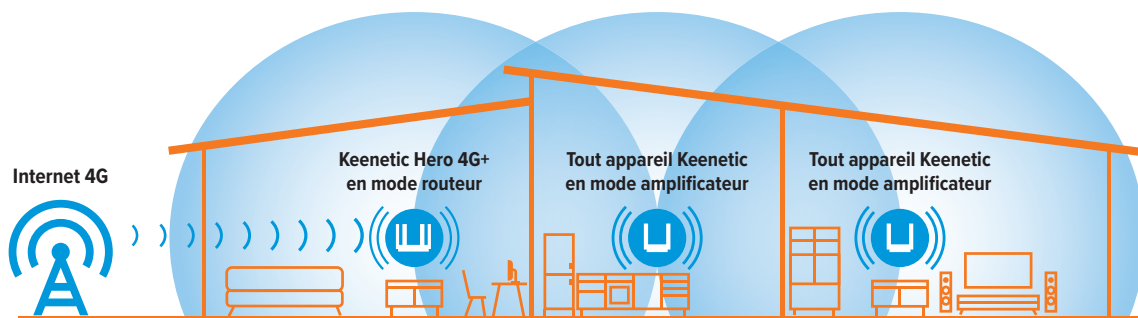

RÉSEAU DE STOCKAGE PUISSANT ET CLOUD PRIVÉ

Connectez un disque USB externe à un routeur Keenetic pour permettre à un serveur sur le réseau de gérer les sauvegardes et le partage de fichiers à distance avec votre famille ou vos collègues. Keenetic offre la simplicité des sauvegardes réseau entièrement automatisées à l'aide des applications macOS Time Machine ou Windows File History, simultanément. Les applications de routeur Station et Media Server transforment votre appareil Keenetic avec un lecteur USB connecté en un serveur multimédia centralisé pour profiter de la diffusion multimédia jusqu'à 4K sur votre Smart TV. Le cloud privé permet un accès facile à tous vos fichiers, même depuis vos appareils mobiles.

APPLICATION CONVIVIALE ET FACILE À UTILISER

En associant votre appareil Keenetic à l'application Keenetic, vous pouvez gérer votre système Wi-Fi maillé à nœuds multiples, y compris plusieurs emplacements, de n'importe où dans le monde. En quelques minutes, vous pouvez contrôler les réseaux domestiques, voir les appareils connectés et enregistrés, et activer le Wi-Fi sécurisé pour vos invités. Vous pouvez facilement établir des horaires hebdomadaires pour les membres de votre famille, surveiller leurs activités sur Internet, gérer les restrictions de contenu ou interrompre la connexion à Internet du bout de vos doigts.