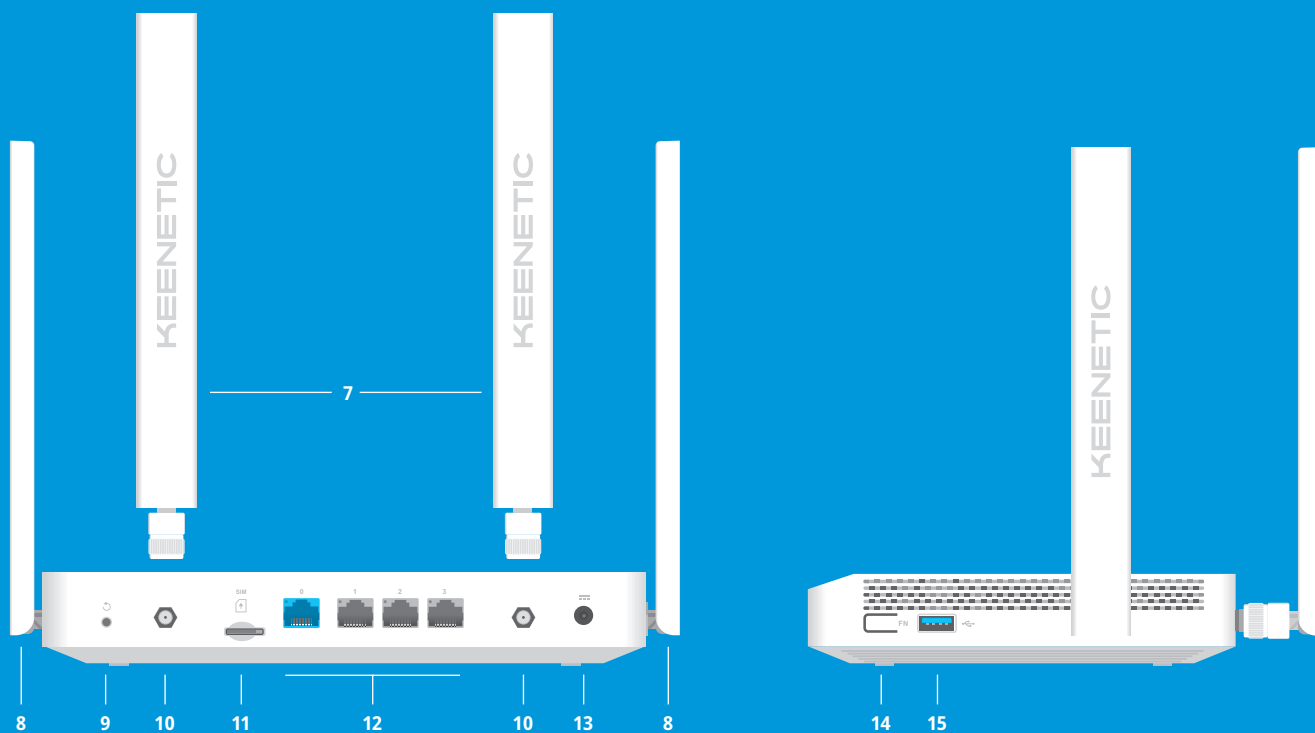

CARACTÉRISTIQUES PHYSIQUES ET EXIGENCES ENVIRONNEMENTALES

- **Dimensions de l'appareil à l'exclusion de l'antenne, l x p x h** : 214 mm x 154 mm x 33 mm
- **Poids de l'appareil** : 485 g
- **Température de fonctionnement** : 0 - 40 °C
- **Humidité de fonctionnement** : 20 à 95 % sans condensation
- **Tension d'alimentation** : 100-240 V 50/60 Hz

CONTENU DE LA BOÎTE

- **Appareil**
- **Antennes 4G**
- **Bloc d'alimentation**
- **Câble Ethernet**
- **guide de démarrage rapide**

1. Voyant d'état
2. Voyant Internet
3. Voyant du réseau mobile
4. Voyant FN
5. Voyant Wi-Fi
6. Bouton de contrôle Wi-Fi
7. 4G Antennas
8. Antennes Wi-Fi
9. Bouton de réinitialisation
10. Connecteurs d'antenne 4G
11. Emplacement de la carte SIM
12. Ports réseau
13. Prise d'alimentation DC
14. Bouton FN programmable
15. Port USB 3.0