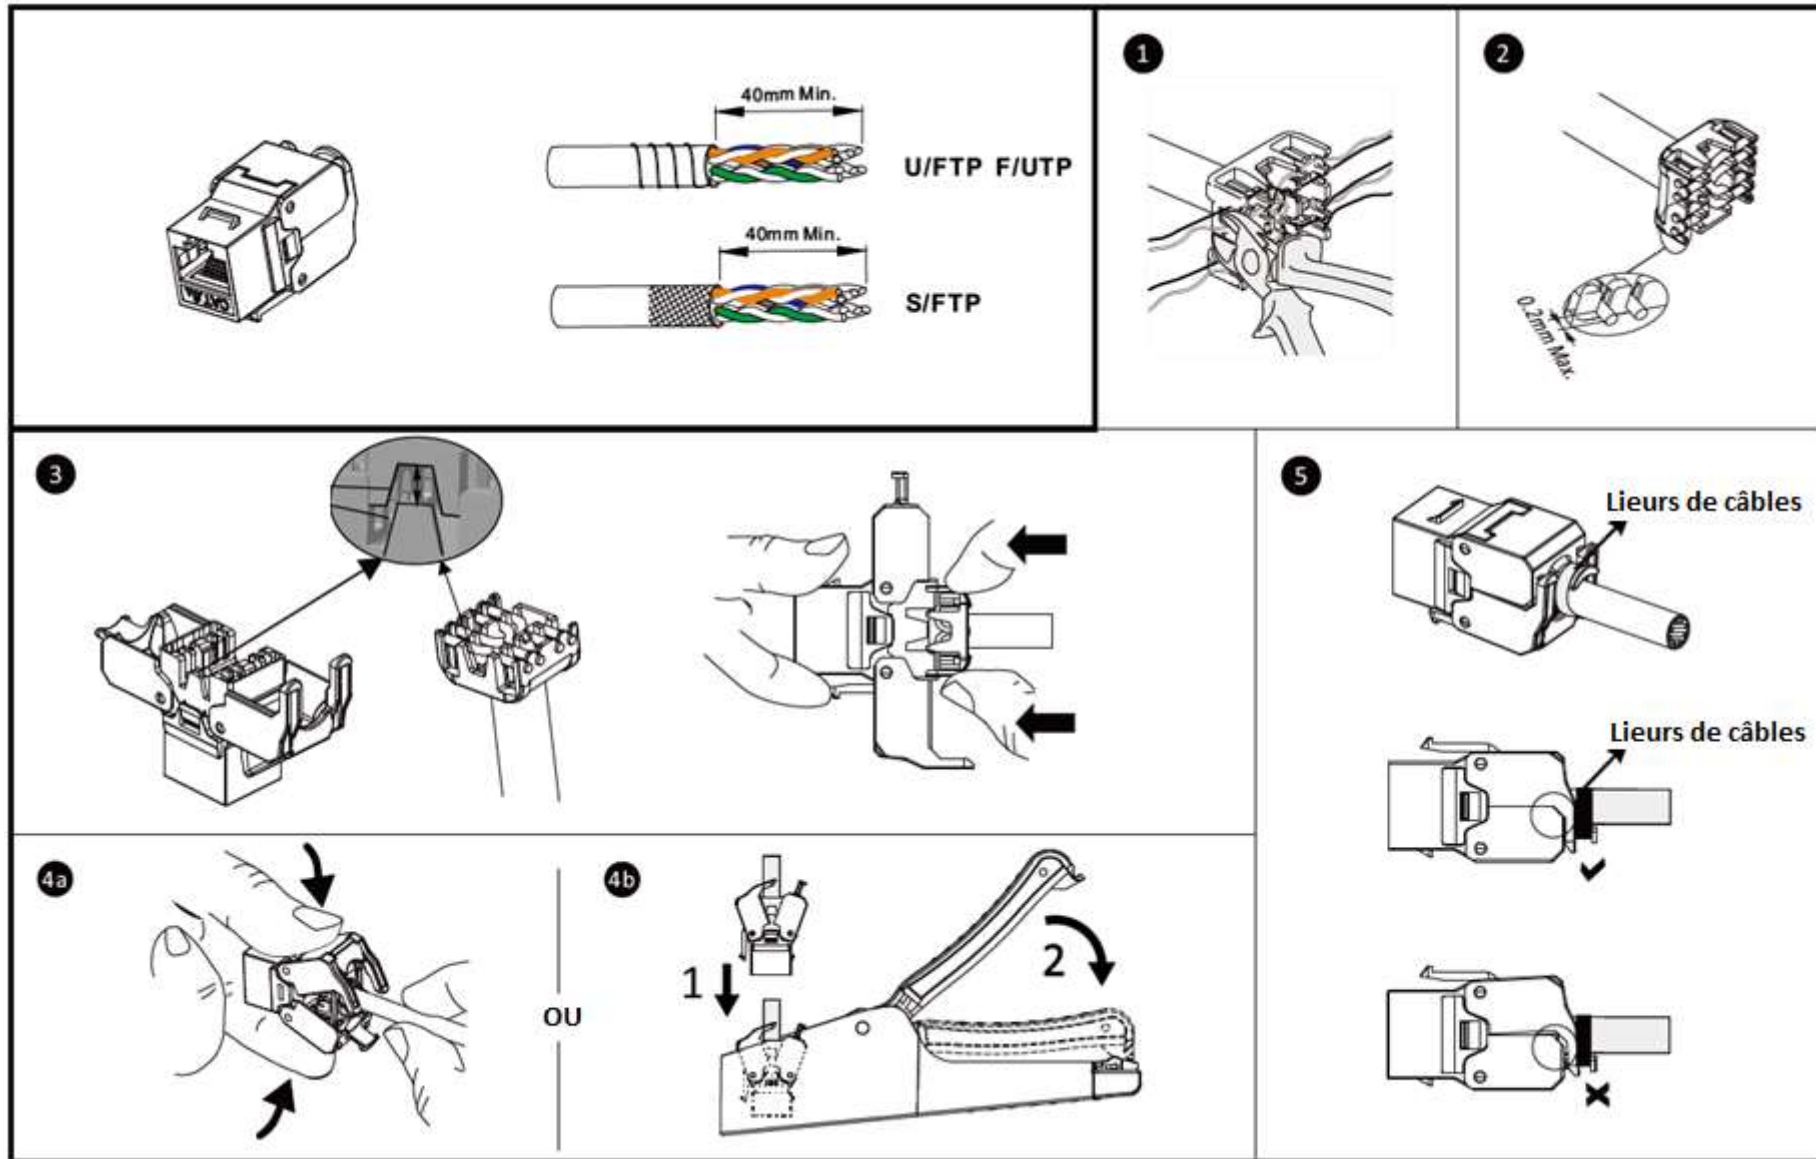

ROLINE Keystone Cat.6A (Classe EA), RJ-45, blindé, sans outil, argent

21.17.0326

Instructions d'installation

La fiche accouplée doit être conforme à la norme IEC 60603-7.