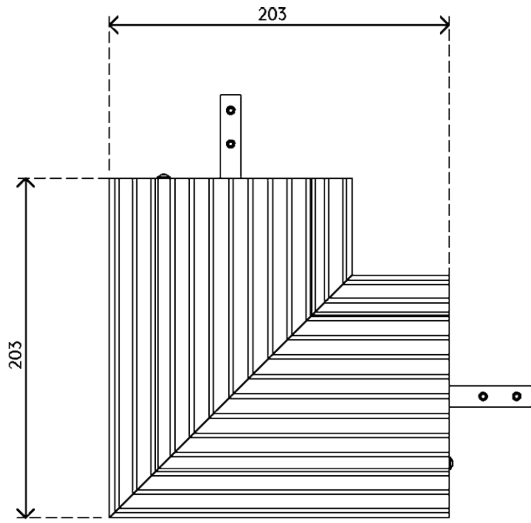

31.482

Addit protège-câbles - connexion d'angle 482

Ce protège-câbles Addit permet de faire passer les câbles facilement et en toute sécurité là où vous en avez besoin. La structure robuste en aluminium protège les personnes et les câbles en les tenant à l'écart les uns des autres. De plus, le couvercle à charnière permet de placer, de retirer ou de couper facilement tout câble en quelques secondes.

Cet élément à angle permet de guider facilement les câbles de A à B, même lorsque B est très proche.

- Composées à 80 % d'aluminium recyclé
- Dessus strié assurant une surface antidérapante sûre
- Capable de supporter un poids allant jusqu'à 500 kg
- Pour 10 câbles de 7 mm de diamètre
- Couvercle à charnière qui facilite à l'accès aux gaines de câbles par le haut
- Dessous doté de stries et de bandes de frottement assurant l'adhérence sur tous types de sol
- Ensemble en aluminium entièrement recyclable
- Élément en angle à 90°

addit

Addit protège-câbles - connexion d'angle 482

2022/01/27

31.482

 305 x 255 x 85 mm

 1 pcs

 argent

 1,2 kg