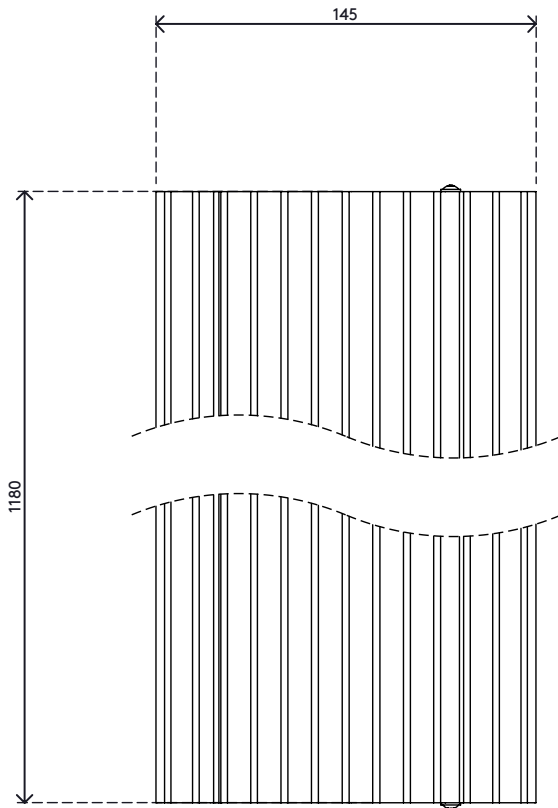

31.453

Addit kabelbeschermer 118 cm - recht 453

Met deze Addit kabelbeschermer kunt u gemakkelijk en veilig kabels naar de gewenste plek leiden. De stevige constructie van aluminium beschermt zowel mensen als kabels door ze bij elkaar uit de weg te houden. Daarnaast kunt u dankzij het klapdeksel heel gemakkelijk in een paar seconden een kabel plaatsen, verwijderen of omwisselen. Ook leverbaar in de volgende lengtes: 150 cm en 180 cm. Zoekt u iets specifieks? We kunnen de lengte van de kabelbeschermer aanpassen op basis van uw behoeften. Neem voor meer informatie contact met ons op.

- Gemaakt van 80% gerecycled aluminium
- Geribbelde bovenkant voor een veilig, slipvast oppervlak
- Draagkracht tot 500 kg
- Geschikt voor 10 kabels met een dikte van 7 mm

- Het klapdeksel biedt praktische toegang tot de kabelgoten vanaf de bovenzijde
- De ribbels en wrijvingsstrips aan de onderzijde bieden grip op alle soorten vloeren
- Volledig recyclebare aluminium onderdelen
- Afmetingen (b x d x h): 145 x 1180 x 20 mm

addit

Addit kabelbeschermer 118 cm - recht 453

2024/12/24

31.453

 1215 x 180 x 45 mm

 1 pcs

 zwart

 2,5 kg