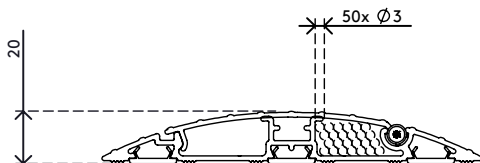

addit

Addit kabelbeschermer 118 cm - recht 453

2024/12/24

31.453

1215 x 180 x 45 mm

1 pcs

zwart

2,5 kg

805410314538