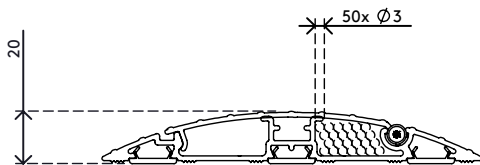

31.452

Addit Kabelschutz 118 cm - gerade 452

Mit diesem Addit Kabelschutz lassen sich Kabel leicht dorthin verlegen, wo Sie sie brauchen. Die robuste Aluminiumkonstruktion schützt Mensch und Kabel, da sie sich nicht in die Quere kommen können. Außerdem ermöglicht das aufklappbare Gehäuse, Kabel in Sekundenschnelle einzulegen, zu entfernen oder auszuschalten.

Auch in den folgenden Längen erhältlich: 60 cm, 90 cm, 118 cm, 150 cm und 180 cm.

Ihnen schwebt etwas ganz Besonderes vor? Wir können die Länge dieses Kabelschutzes ganz auf Ihre Wünsche abstimmen. Kontaktieren Sie uns für weitere Informationen.

- Hergestellt aus 80 % Recycling-Aluminium
- Rutschfest dank geriffelter Oberfläche
- Für Belastungen bis 500 kg ausgelegt
- Geeignet für zehn 7-mm-Kabel
- Aufklappbare Abdeckung bietet leichten Zugang von oben zu den Kabelkanälen
- Geriffelte Unterseite und aufgeraute Streifen sorgen für Griffbarkeit auf jedem Fußboden
- Aus voll recyclebarem Aluminium aufgebaut
- Abmessungen (B x T x H): 145 x 1180 x 20 mm