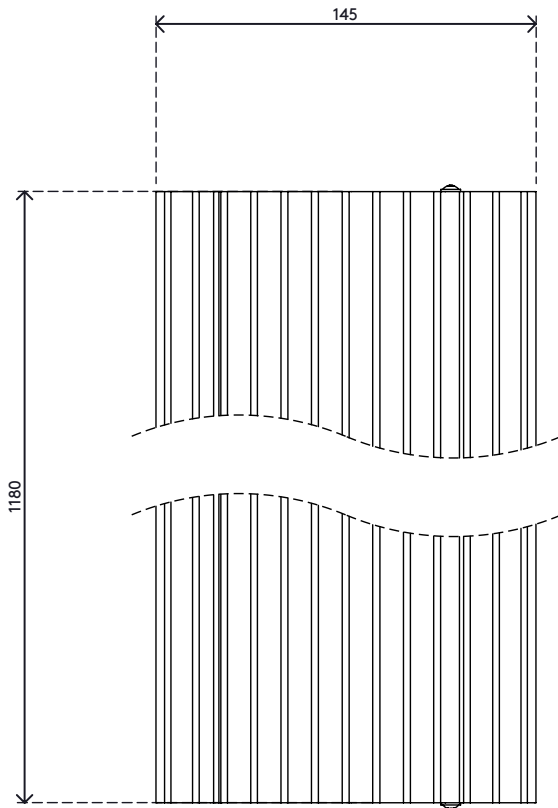

31.452

Addit Kabelschutz 118 cm - gerade 452

Mit diesem Addit Kabelschutz lassen sich Kabel leicht dorthin verlegen, wo Sie sie brauchen. Die robuste Aluminiumkonstruktion schützt Mensch und Kabel, da sie sich nicht in die Quere kommen können. Außerdem ermöglicht das aufklappbare Gehäuse, Kabel in Sekundenschnelle einzulegen, zu entfernen oder auszuschalten.

Auch in den folgenden Längen erhältlich: 60 cm, 90 cm, 118 cm, 150 cm und 180 cm.

Ihnen schwebt etwas ganz Besonderes vor? Wir können die Länge dieses Kabelschutzes ganz auf Ihre Wünsche abstimmen. Kontaktieren Sie uns für weitere Informationen.

- Hergestellt aus 80 % Recycling-Aluminium
- Rutschfest dank geriffelter Oberfläche
- Für Belastungen bis 500 kg ausgelegt
- Geeignet für zehn 7-mm-Kabel
- Aufklappbare Abdeckung bietet leichten Zugang von oben zu den Kabelkanälen
- Geriffelte Unterseite und aufgeraute Streifen sorgen für Griffbarkeit auf jedem Fußboden
- Aus voll recyclebarem Aluminium aufgebaut
- Abmessungen (B x T x H): 145 x 1180 x 20 mm

Addit Kabelschutz 118 cm - gerade 452

2024/12/24

31.452

 1215 x 180 x 45 mm

 1 pcs

 silber

 2,5 kg

 805410314521