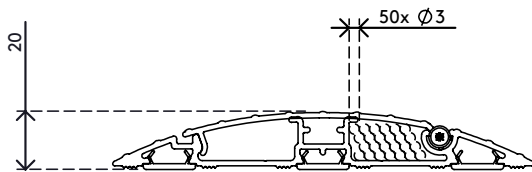

addit

Addit kabelbeschermer 180 cm - recht 432

2024/12/24

31.432

1835 x 180 x 45 mm

1 pcs

zilver

2,6 kg

805410314323