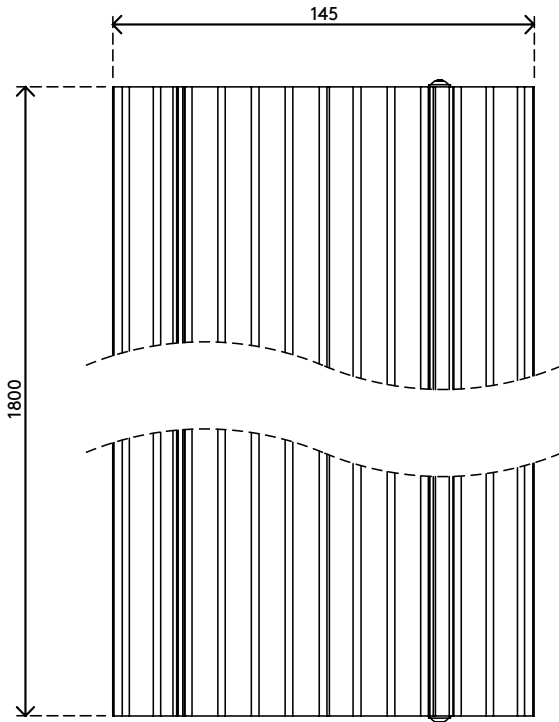

31.432

Addit kabelbeschermer 180 cm - recht 432

Met deze Addit kabelbeschermer kunt u gemakkelijk en veilig kabels naar de gewenste plek leiden. De stevige constructie van aluminium beschermt zowel mensen als kabels door ze bij elkaar uit de weg te houden. Daarnaast kunt u dankzij het klapdeksel heel gemakkelijk in een paar seconden een kabel plaatsen, verwijderen of omwisselen. Ook leverbaar in de volgende lengtes: 60 cm, 90 cm, 118 cm en 150 cm.

Zoekt u iets specifieks? We kunnen de lengte van de kabelbeschermer aanpassen op basis van uw behoeften. Neem voor meer informatie contact met ons op.

- Gemaakt van 80% gerecycled aluminium
- Geribbelde bovenkant voor een veilig, slipvast oppervlak
- Draagkracht tot 500 kg
- Geschikt voor 10 kabels met een dikte van 7 mm
- Het klapdeksel biedt praktische toegang tot de kabelgoten vanaf de bovenzijde
- De ribbels en wrijvingsstrips aan de onderzijde bieden grip op alle soorten vloeren
- Volledig recyclebare aluminium onderdelen
- Afmetingen (b x d x h): 145 x 1800 x 20 mm

addit

Addit kabelbeschermer 180 cm - recht 432

2024/12/24

31.432

 1835 x 180 x 45 mm

 1 pcs

 zilver

 2,6 kg