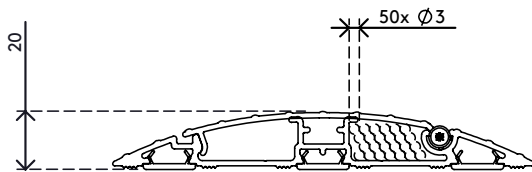

addit

Addit protège-câbles 180 cm - droit 432

2024/12/24

31.432

1835 x 180 x 45 mm

1 pcs

argent

2,6 kg

805410314323