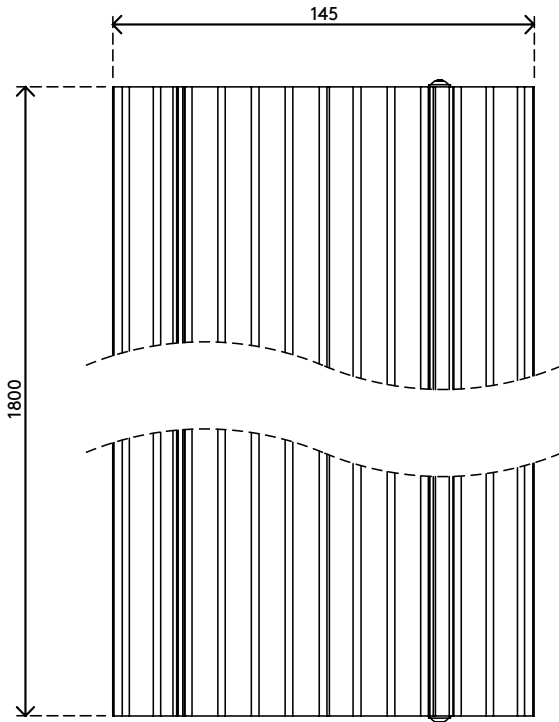

31.432

Addit protège-câbles 180 cm - droit 432

Ce protège-câbles Addit permet de faire passer les câbles facilement et en toute sécurité là où vous en avez besoin. La structure robuste en aluminium protège les personnes et les câbles en les tenant à l'écart les uns des autres. De plus, le couvercle à charnière permet de placer, de retirer ou de couper facilement tout câble en quelques secondes.

Également disponible dans les longueurs suivantes: 60 cm, 90 cm, 118 cm et 150 cm.

Vous avez une idée précise de ce que vous voulez? Nous pouvons adapter la longueur du protège-câbles à vos besoins. Contactez-nous pour en savoir plus.

- Composées à 80 % d'aluminium recyclé
- Dessus strié assurant une surface antidérapante sûre
- Capable de supporter un poids allant jusqu'à 500 kg
- Pour 10 câbles de 7 mm de diamètre
- Couvercle à charnière qui facilite à l'accès aux gaines de câbles par le haut
- Dessous doté de stries et de bandes de frottement assurant l'adhérence sur tous types de sol
- Ensemble en aluminium entièrement recyclable
- Dimensions (L x P x H) : 145 x 1800 x 20 mm

addit

Addit protège-câbles 180 cm - droit 432

2024/12/24

31.432

 1835 x 180 x 45 mm

 1 pcs

 argent

 2,6 kg