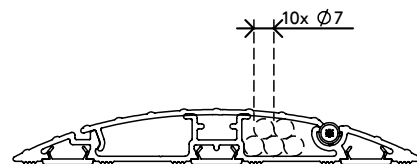

addit

Addit kabelbeschermer 90 cm - recht 412

2024/12/24

31.412

935 x 180 x 45 mm

1 pcs

zilver

1,3 kg

805410314125