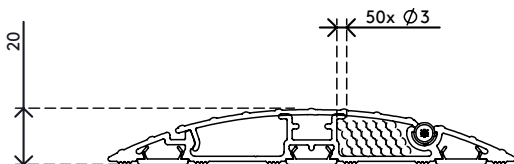

addit

Addit kabelbeschermer 90 cm - recht 412

2024/12/24

31.412

935 x 180 x 45 mm

1 pcs

zilver

1,3 kg

805410314125