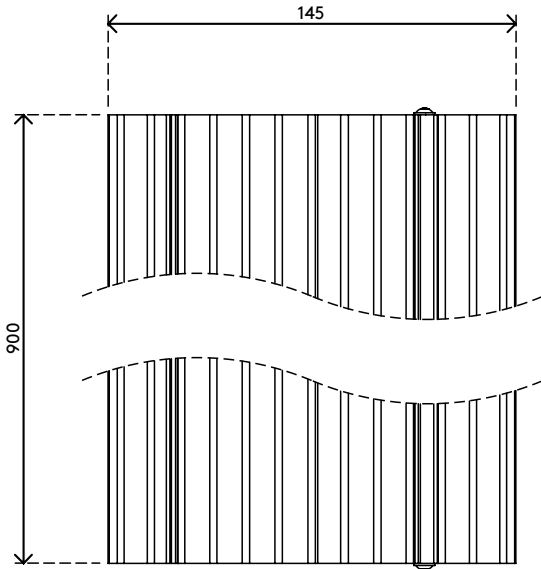

addit

Addit kabelbeschermer 90 cm - recht 412

2024/12/24

31.412

935 x 180 x 45 mm

1 pcs

zilver

1,3 kg

805410314125