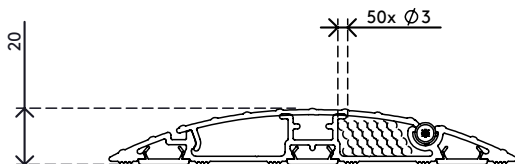

addit

Addit Kabelschutz 90 cm - gerade 412

2024/12/24

31.412

935 x 180 x 45 mm

1 pcs

silber

1,3 kg

805410314125