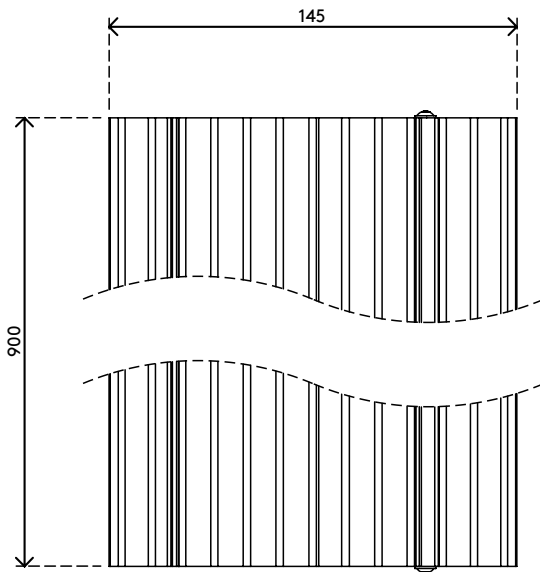

31.412

Addit Kabelschutz 90 cm - gerade 412

Mit diesem Addit Kabelschutz lassen sich Kabel leicht dorthin verlegen, wo Sie sie brauchen. Die robuste Aluminiumkonstruktion schützt Mensch und Kabel, da sie sich nicht in die Quere kommen können. Außerdem ermöglicht das aufklappbare Gehäuse, Kabel in Sekundenschnelle einzulegen, zu entfernen oder auszuschalten.

Auch in den folgenden Längen erhältlich: 60 cm, 118 cm, 150 cm und 180 cm.

Ihnen schwebt etwas ganz Besonderes vor? Wir können die Länge dieses Kabelschutzes ganz auf Ihre Wünsche abstimmen. Kontaktieren Sie uns für weitere Informationen.

- Hergestellt aus 80 % Recycling-Aluminium
- Rutschfest dank geriffelter Oberfläche
- Für Belastungen bis 500 kg ausgelegt
- Geeignet für zehn 7-mm-Kabel
- Aufklappbare Abdeckung bietet leichten Zugang von oben zu den Kabelkanälen
- Geriffelte Unterseite und aufgeraute Streifen sorgen für Griffbarkeit auf jedem Fußboden
- Aus voll recyclebaren Aluminium aufgebaut
- Abmessungen (B x T x H): 145 x 900 x 20 mm

addit

Addit Kabelschutz 90 cm - gerade 412

2024/12/24

31.412

 935 x 180 x 45 mm

 1 pcs

 silber

 1,3 kg