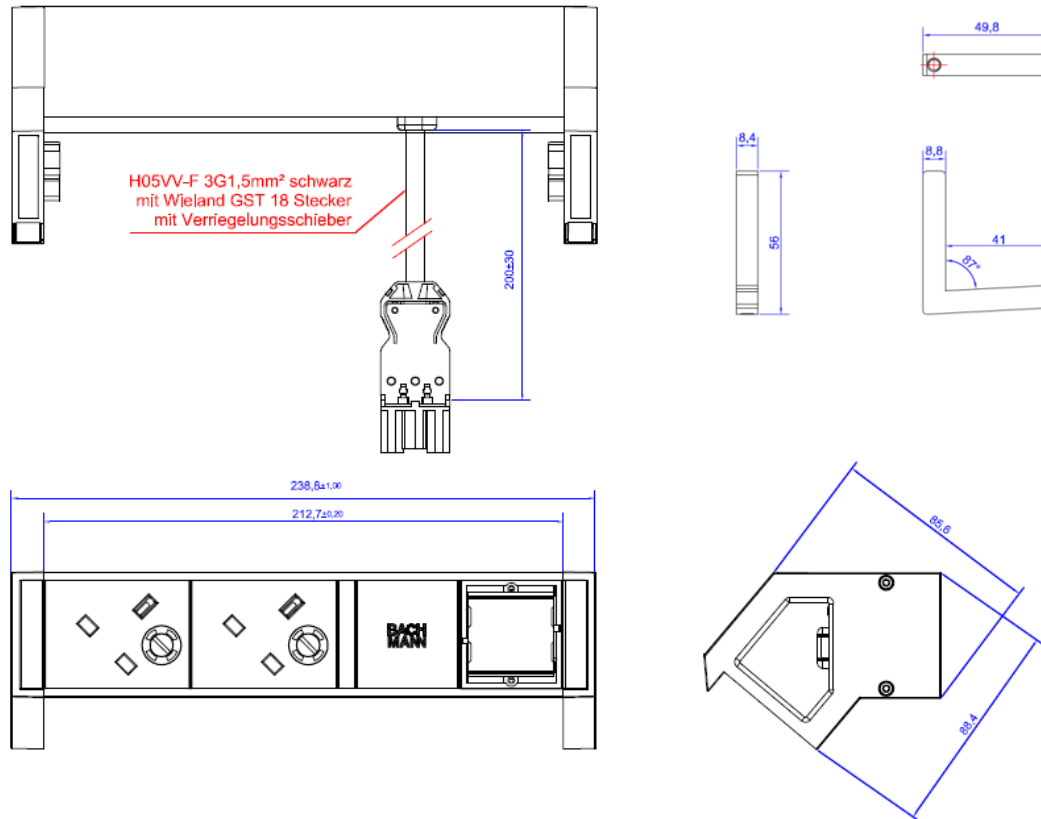

Skizze / Bild

<b>DESK2 2xSteckdose UK 3,15 A 1xABD mit 0,2m H05VV-F3G1,5mm² mit GST18/3 Stecker</b>	<b>DESK2 2x UK 3,15A 1xcover for custom modules with 0,2m H05VV-F3G1,5mm² with GST18/3 plug</b>
<b>Steckdosen:</b> <ul style="list-style-type: none"> <li>Nach BS 6396</li> <li>2-polig mit Schutzkontakt, mit erhöhtem Berührungsschutz</li> <li>Mit eingebauter, auswechselbaren Feinsicherung 3,15A</li> <li>13A, AC250V, IP20, 45°</li> <li>Schwarz</li> </ul>	<b>Steckdosen:</b> <ul style="list-style-type: none"> <li>According BS 6396</li> <li>2-pole with earthing contact, incl. enhanced touch protection</li> <li>With integrated and changeable fuse 3,15A</li> <li>13A, AC250V, IP20, 45°</li> <li>Black</li> </ul>
<b>Custom Module:</b> <ul style="list-style-type: none"> <li>1x ABD für Custom Module</li> </ul>	<b>Custom Module:</b> <ul style="list-style-type: none"> <li>1x cover for custom modules</li> </ul>
<b>Anschluss:</b> <ul style="list-style-type: none"> <li>Nicht wiederanschließbar, Endkappen genietet</li> <li>0,2m H05VV-F3G 1,5mm² schwarz mit Wieland GST18/3 Stecker schwarz</li> </ul>	<b>Connection:</b> <ul style="list-style-type: none"> <li>Non-rewireable, riveted endcaps</li> <li>0,2m H05VV-F3G 1,5mm² black with Wieland GST18/3 plug black</li> </ul>
<b>Befestigung:</b> <ul style="list-style-type: none"> <li>Über Haltewinkel (schwarz)</li> </ul>	<b>Mounting:</b> <ul style="list-style-type: none"> <li>Via holding flanges (black)</li> </ul>
<b>Material:</b> <ul style="list-style-type: none"> <li>Kunststoff: PA6 GF 30 V1 , Glühdraht-Prüfung bis 850°C</li> <li>Profil und Rückenblende: Aluminium</li> </ul>	<b>Material:</b> <ul style="list-style-type: none"> <li>Plastic: PA6 GF 30 V1, glow wire resistant up to 850°C</li> <li>Profile and back cover: Aluminum</li> </ul>
<b>Lackierung (Endkappen, Profil und Rückenblende):</b> <ul style="list-style-type: none"> <li>RAL9010 Reinweiß, Glanzgrad 30</li> </ul>	<b>Painting (endcaps, profile and back cover):</b> <ul style="list-style-type: none"> <li>RAL9010 white, Glanzgrad 30</li> </ul>
<b>Abmessungen:</b> <ul style="list-style-type: none"> <li>Gemäß Zeichnung</li> </ul>	<b>Measurements:</b> <ul style="list-style-type: none"> <li>According to drawing</li> </ul>
<b>Lieferform:</b> <ul style="list-style-type: none"> <li>In Kartonbox verpackt</li> </ul>	<b>Packing:</b> <ul style="list-style-type: none"> <li>In carton box</li> </ul>
<b>Lieferumfang:</b> <ul style="list-style-type: none"> <li>1x Steckdosenleiste</li> <li>2x Haltewinkel (Schwarz)</li> </ul>	<b>Extent of delivery:</b> <ul style="list-style-type: none"> <li>1x socket strip</li> <li>2x holding brackets (black)</li> </ul>