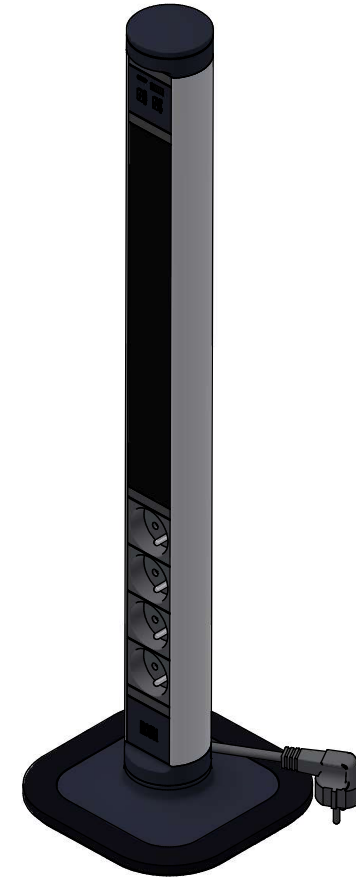

A-A

Leitung 2500±100  
H05Z1Z1 3G1,5mm<sup>2</sup> schwarz  
mit CEE 7/7 Stecker