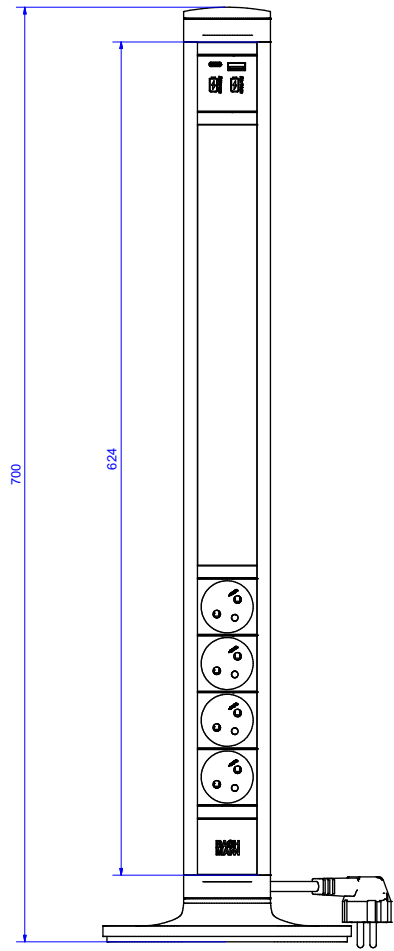

A-A

Leitung 2500±100  
H05Z1Z1 3G1,5mm<sup>2</sup> schwarz  
mit CEE 7/7 Stecker