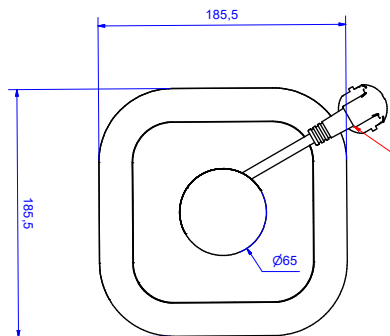

A-A

Leitung 2500±100  
H05Z1Z1 3G1,5mm<sup>2</sup> schwarz  
mit CEE 7/7 Stecker