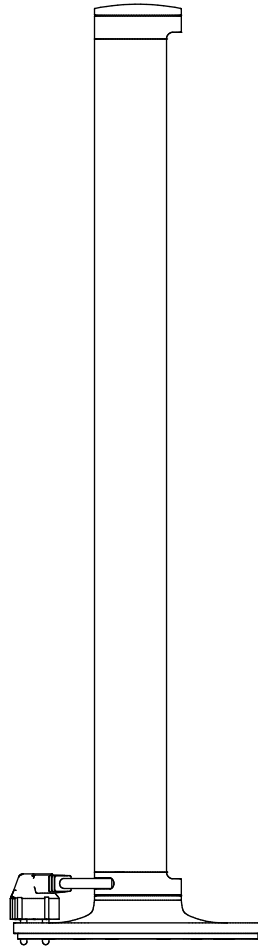

A-A

Leitung 2500±100  
H05Z1Z1 3G1,5mm<sup>2</sup> schwarz  
mit CEE 7/7 Stecker