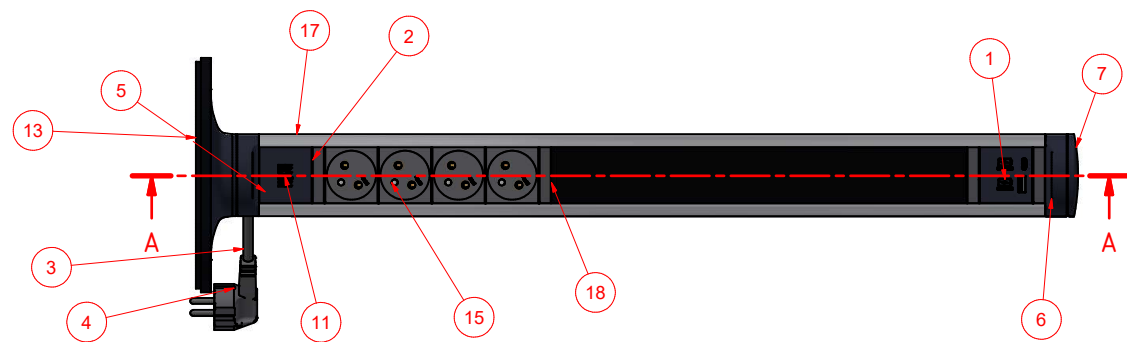

A-A

Leitung 2500±100  
H05Z1Z1 3G1,5mm<sup>2</sup> schwarz  
mit CEE 7/7 Stecker