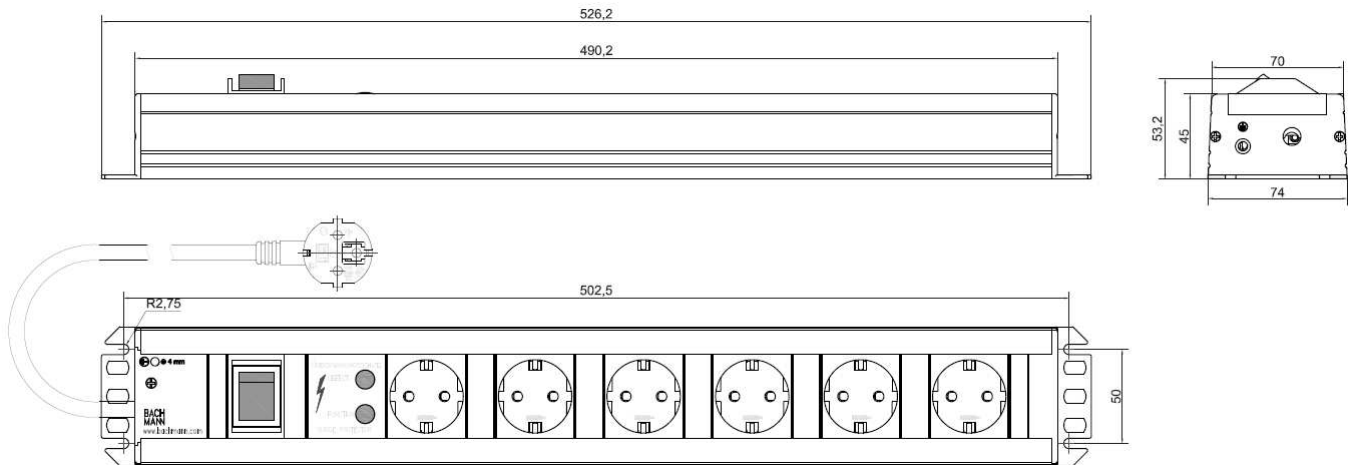

Skizze / Bild

Handwerkerleiste 6-fach Schutzkontakt mit Überspannungsschutz und Schalter	Craftsman socket outlet 6-way German type outlet with OVP and switch
Steckdosen: <ul style="list-style-type: none"> • 6x Schutzkontakt • 16A, AC 250V, 3600W • Mit Überspannungsschutz 6,5kA 	Sockets: <ul style="list-style-type: none"> • 6x German type socket outlet • 16A, AC 250V, 3600W • With overvoltage protection 6,5kA
Anschluss: <ul style="list-style-type: none"> • 2,0m H05VV-F3G1,5mm², schwarz • Schutzkontaktstecker mit doppeltem Erdungssystem 	Connection: <ul style="list-style-type: none"> • 2,0m H05VV-F3G1,5mm², black • German type plug with double earthing
Profil: <ul style="list-style-type: none"> • PVC RAL 7035, Glühdrahtfest bis 850°C 	Profile: <ul style="list-style-type: none"> • PVC, RAL 7035, glow wire resistant up to 850°C
Kunststoff: <ul style="list-style-type: none"> • PA 6 GF 30, schwarz 	Plastic material: <ul style="list-style-type: none"> • PA 6 GF 30, black
Endkappen: <ul style="list-style-type: none"> • Geschraubt • Mit Euroklemme • Wiederanschließbar über öffnbare Abdeckung • Ausgang für separaten Erdleiter 	End caps: <ul style="list-style-type: none"> • Screwed • With euro terminal • Rewireable via openable clap • Output for additional, external earth conductor
Abmessungen (Länge x Breite x Höhe) in mm: <ul style="list-style-type: none"> • Siehe Zeichnung 	Measurements (length x width x height) <ul style="list-style-type: none"> • See drawing
Lieferform: <ul style="list-style-type: none"> • Im Polybeutel verpackt mit Header 	Packing: <ul style="list-style-type: none"> • In poly bag with header
Lieferumfang: <ul style="list-style-type: none"> • 1x Handwerkerleiste • 1x Anleitung 	Extent of delivery: <ul style="list-style-type: none"> • 1x CSO • 1x Instruction manual