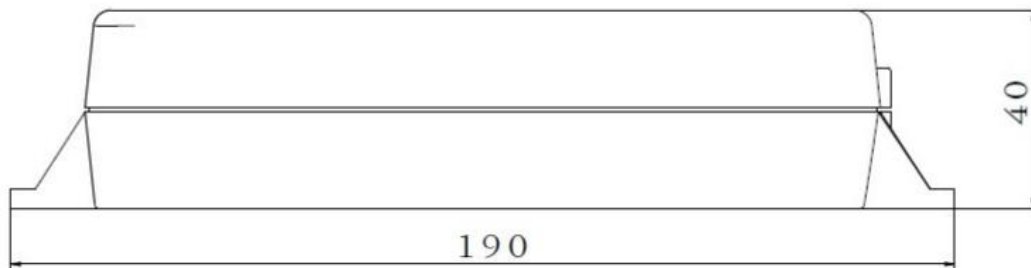

Skizze / Bild

<p>Steckdosen:</p> <ul style="list-style-type: none"> • 3x Schutzkontakt • 16A, AC 250V, 3680W • Mit erhöhtem Berührungsschutz 	<p>Sockets:</p> <ul style="list-style-type: none"> • 3x German type socket outlet • 16A, AC 250V, 3680W • With enhanced touch protection
<p>Anschluss:</p> <ul style="list-style-type: none"> • 3,0m H05VV-F3G1,5mm², weiß • Schutzkontaktstecker mit doppeltem Erdungssystem 	<p>Connection:</p> <ul style="list-style-type: none"> • 3,0m H05VV-F3G1,5mm², white • German type plug with double earthing
<p>Profil:</p> <ul style="list-style-type: none"> • PP, weiß • Montierbar über Laschen 	<p>Profile:</p> <ul style="list-style-type: none"> • PP, white • Mountable by laces
<p>Kunststoff:</p> <ul style="list-style-type: none"> • PP, weiß 	<p>Plastic material:</p> <ul style="list-style-type: none"> • PP, white
<p>Endkappen:</p> <ul style="list-style-type: none"> • Genietet, nicht wiederanschließbar • Ohne Euroklemme 	<p>Endcaps:</p> <ul style="list-style-type: none"> • Riveted, non-rewireable • Without euro terminal
<p>Abmessungen (Länge x Breite x Höhe) in mm:</p> <ul style="list-style-type: none"> • 190x54x40mm 	<p>Measurements (length x width x height)</p> <ul style="list-style-type: none"> • 190x54x40mm
<p>Lieferform:</p> <ul style="list-style-type: none"> • In Polybeutel verpackt 	<p>Packing:</p> <ul style="list-style-type: none"> • In polybag
<p>Lieferumfang:</p> <ul style="list-style-type: none"> • 1x Steckdoseneinheit 	<p>Extent of delivery:</p> <ul style="list-style-type: none"> • 1x PDU