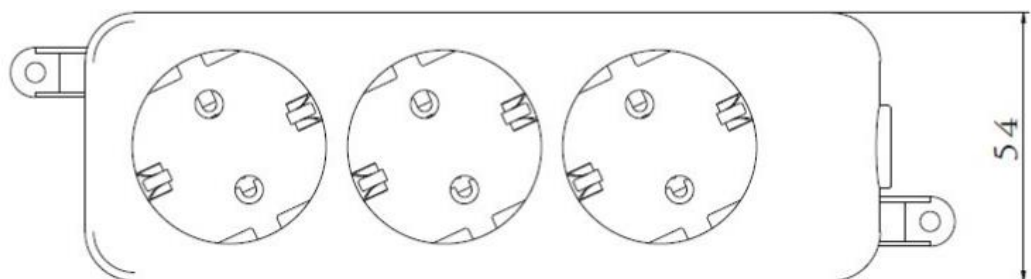

Skizze / Bild

<p>Steckdosen:</p> <ul style="list-style-type: none"> • 3x Schutzkontakt • 16A, AC 250V, 3680W • Mit erhöhtem Berührungsschutz 	<p>Sockets:</p> <ul style="list-style-type: none"> • 3x German type socket outlet • 16A, AC 250V, 3680W • With enhanced touch protection
<p>Anschluss:</p> <ul style="list-style-type: none"> • 3,0m H05VV-F3G1,5mm², weiß • Schutzkontaktstecker mit doppeltem Erdungssystem 	<p>Connection:</p> <ul style="list-style-type: none"> • 3,0m H05VV-F3G1,5mm², white • German type plug with double earthing
<p>Profil:</p> <ul style="list-style-type: none"> • PP, weiß • Montierbar über Laschen 	<p>Profile:</p> <ul style="list-style-type: none"> • PP, white • Mountable by laces
<p>Kunststoff:</p> <ul style="list-style-type: none"> • PP, weiß 	<p>Plastic material:</p> <ul style="list-style-type: none"> • PP, white
<p>Endkappen:</p> <ul style="list-style-type: none"> • Genietet, nicht wiederanschließbar • Ohne Euroklemme 	<p>Endcaps:</p> <ul style="list-style-type: none"> • Riveted, non-rewireable • Without euro terminal
<p>Abmessungen (Länge x Breite x Höhe) in mm:</p> <ul style="list-style-type: none"> • 190x54x40mm 	<p>Measurements (length x width x height)</p> <ul style="list-style-type: none"> • 190x54x40mm
<p>Lieferform:</p> <ul style="list-style-type: none"> • In Polybeutel verpackt 	<p>Packing:</p> <ul style="list-style-type: none"> • In polybag
<p>Lieferumfang:</p> <ul style="list-style-type: none"> • 1x Steckdoseneinheit 	<p>Extent of delivery:</p> <ul style="list-style-type: none"> • 1x PDU