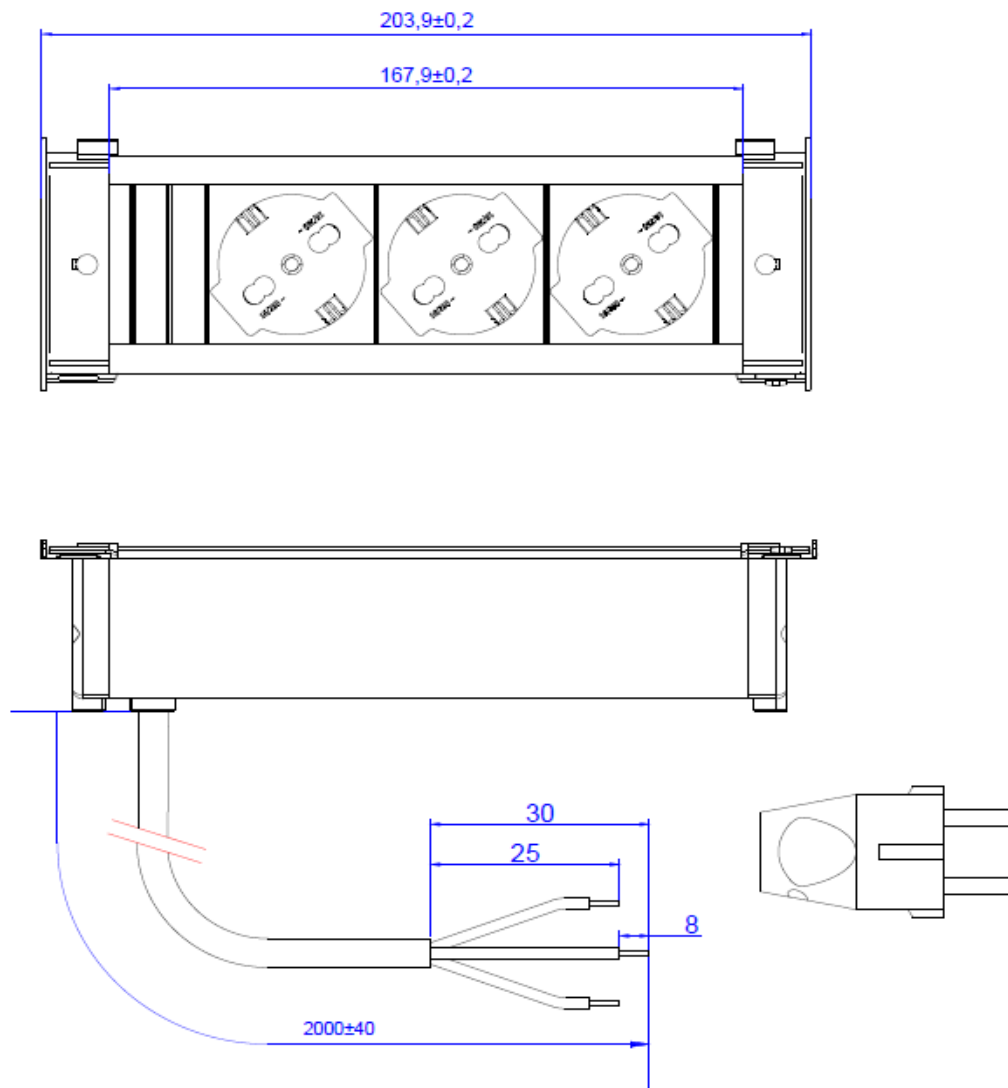

### KAPSA S

Elektrische Kenngrößen		Electrical parameters	
<b>Nennstrom / Bemessungsspannung Frequenz</b>	16A / 250V~ 50 Hz	<b>Rated current / rated voltage Frequency</b>	16A / 250V~ 50 Hz
Netzanschluss		Power supply	
<b>Zuleitung</b>  Nicht wiederanschließbar	<b>2,0m   H05VV-F   3G1,5mm<sup>2</sup></b>	<b>Supply cable</b>  non rewirable	<b>2,0m   H05VV-F   3G1,5mm<sup>2</sup></b>
<b>Stecker</b> Mit Aderendhülsen Mit beigelegtem Montagestecker	<b>CEE 7/7 (Type E/F)</b>	<b>Plug</b> With wire end ferrules With enclosed mounting plug	<b>CEE 7/7 (Type E/F)</b>
Stromausgang		Power output	
<b>Steckdosen</b> <b>3x CEI 23-50 P40</b> 2-polig mit Schutzkontakt Mit erhöhtem Berührungsschutz Schwarz, ähnlich RAL 9005, 35° 16A / 250V~, IP20		<b>Socket outlets</b> <b>3x CEI 23-50 P40</b> 2-pole with earthing contact With shutter Black, similar to RAL 9005, 35° 16A / 250V~, IP20	
Weitere Produkteigenschaften		Further product attributes	
<b>Tischplattenstärke</b>	10-40mm	<b>Tabletop thickness</b>	10-40mm
<b>Einbautiefe</b>	45mm	<b>Mounting depth</b>	45mm
<b>Plattform</b>	Standard (kHE)	<b>Platform</b>	Standard (kHE)
<b>Material</b> Gehäuse: Aluminium, eloxiert		<b>Material</b> Housing Aluminium, anodised	
Abdeckung: PA6 850°C, schwarz ähnlich RAL 9005		Cover: PA6 GF30 850°C, black similar to RAL 9005	
<b>Lieferumfang</b> 1x Steckdosenleiste KAPSA Small 1x Montagestecker		<b>Scope of delivery</b> 1x Power strip KAPSA Small 1x mounting plug	
Im Karton		In carton	
<b>Optionales Zubehör</b> Deckel KAPSA S		<b>Optional accessories</b> KAPSA Lid S	

H05VV-F 3G1mmp sw  
mit Montagezentralstecker (910.100)