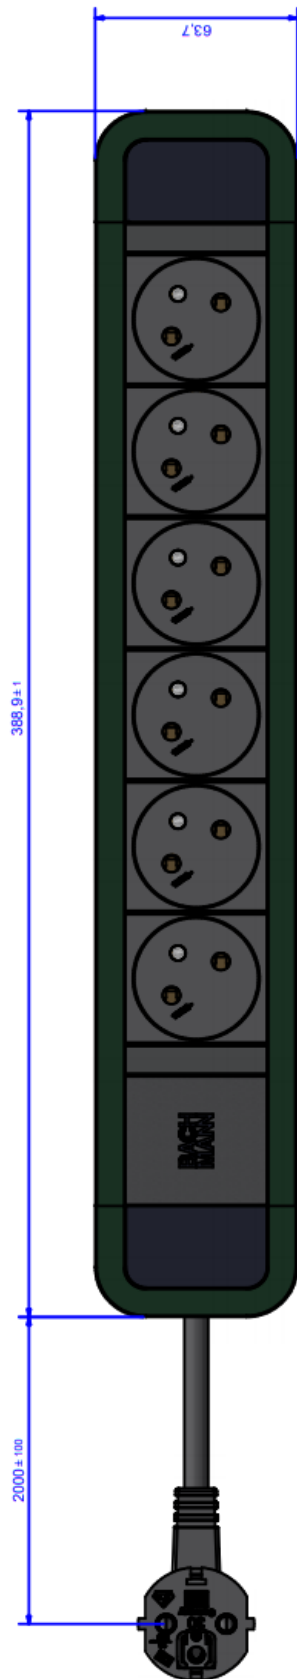

Datenblatt Art. 350.223

Data sheet | Fiche technique | Scheda tecnica | Fișa tehnică

PRIMO 2 Steckdosenleiste / PRIMO 2 power strip

Elektrische Kenngrößen Electrical parameters

| | | | |
|---------------------------------------|-------------|--------------------------------------|-------------|
| Nennstrom / Bemessungsspannung | 16A / 250V~ | Rated current / rated voltage | 16A / 250V~ |
| Frequenz | 50Hz | Frequency | 50Hz |
| Nennleistung | 3680W | Rated power | 3680W |

Netzanschluss Power supply

| | | | |
|---------------------------------------|---|----------------------------------|---|
| Zuleitung | 2,0m H05VV-F 3G1,5mm² | Supply cable | 2,0m H05VV-F 3G1,5mm² |
| Farbe Zuleitung Wiederanschließbar | Schwarz | Colour supply cable Rewirable | Black |
| Stecker | CEE 7/7 (Type E/F) | Plug | CEE 7/7 (Type E/F) |
| Steckertyp | Winkelstecker | Plug type | Right angled plug |

Stromausgang Power output

| | |
|--------------------------------|---------------------------------|
| Steckdosen | Socket outlets |
| 6x CEE 7/5 (Type E) | 6x CEE 7/5 (Type E) |
| 2-polig mit Schutzkontakt | 2-pole with earthing contact |
| Mit erhöhtem Berührungsschutz | With shutter |
| Schwarz, ähnlich RAL 9005, 35° | Black, similar to RAL 9005, 35° |
| 16A / 250V~, IP20 | 16A / 250V~, IP20 |

H05VV-F 3G1,5mm² schwarz
mit Winkelstecker CEE 7/7