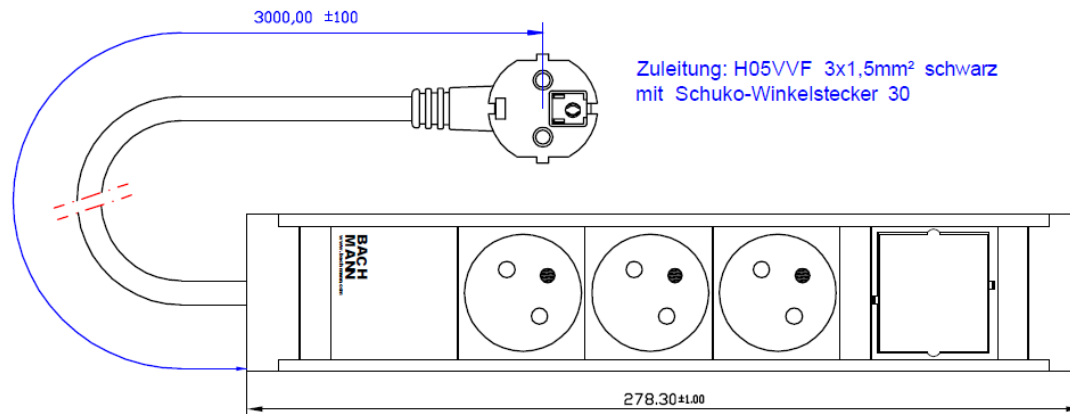

Bild / Skizze

<b>Universal Steckdosenleiste 3xUTE 1xAbdeckung für Custom Module mit 3,0m H05VV-F 3G1,5mm<sup>2</sup> mit Schutzkontakt-Stecker</b>	<b>Universal power strip 3xUTE 1xCover for Custom Modules with 3,0m H05VV-F 3G1,5mm<sup>2</sup> mit Schutzkontakt-Stecker</b>
<b>Steckdosen:</b> <ul style="list-style-type: none"> <li>Nach NF-C61314;</li> <li>16A/250V ~, IP20</li> <li>2-polig mit Schutzkontakt;</li> <li>mit erhöhtem Berührungsschutz;</li> <li>Farbe schwarz</li> <li>gedreht um 35°</li> </ul>	<b>Sockets:</b> <ul style="list-style-type: none"> <li>According to NF-C61314;</li> <li>16A/250V ~, IP20</li> <li>2-pole with earthing contact;</li> <li>with enhanced touch protection,</li> <li>colour black</li> <li>35° turned</li> </ul>
<b>Custom Module:</b> <ul style="list-style-type: none"> <li>1xAbdeckung für Custom Module</li> </ul>	<b>Custom Modules:</b> <ul style="list-style-type: none"> <li>1x Cover for Custom Modules</li> </ul>
<b>Stromanschluss:</b> <ul style="list-style-type: none"> <li>Stromeingang 3,0m H05VV-F 3G1,5mm<sup>2</sup>, schwarz</li> <li>mit angespritztem Schutzkontakt-Winkelstecker 90°</li> </ul>	<b>Connection:</b> <ul style="list-style-type: none"> <li>Power input 3,0m H05VV-F 3G1,5mm<sup>2</sup>, black</li> <li>with molded German right angled plug 90°</li> </ul>
<b>Profil:</b> <ul style="list-style-type: none"> <li>Aluminium eloxiert</li> <li>Leiste mit Bachmann Bedruckung</li> </ul>	<b>Profile:</b> <ul style="list-style-type: none"> <li>Aluminum anodized</li> <li>Power strip with Bachmann label</li> </ul>
<b>Kunststoff:</b> <ul style="list-style-type: none"> <li>Schwarz, PA6 GF 30 V1, Glühdraht-Prüfung bis 850°C;</li> </ul>	<b>Plastic material:</b> <ul style="list-style-type: none"> <li>Black, PA6 GF 30 V1, Glow wire resistant up to 850° C</li> </ul>
<b>Haltewinkel:</b> <ul style="list-style-type: none"> <li>2 x Haltewinkel</li> </ul>	<b>Haltewinkel:</b> <ul style="list-style-type: none"> <li>2 x mounting brackets</li> </ul>
<b>Abmessungen:</b> <ul style="list-style-type: none"> <li>Siehe technische Zeichnung</li> </ul>	<b>Measurements:</b> <ul style="list-style-type: none"> <li>See technical drawing</li> </ul>
<b>Verpackung:</b> <ul style="list-style-type: none"> <li>Im Polybeutel</li> </ul>	<b>Packing:</b> <ul style="list-style-type: none"> <li>In polybag</li> </ul>
<b>Lieferumfang:</b> <ul style="list-style-type: none"> <li>1xSteckdosenleiste</li> <li>Inkl. 2 Haltewinkel</li> </ul>	<b>Extent of delivery:</b> <ul style="list-style-type: none"> <li>1xPower strip</li> <li>Incl. 2 mounting brackets</li> </ul>