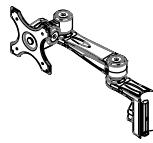

Weight Capacity: 2~7 Kg

Part List:

A. 1pc

B. 1pc

C. 1pc

D. 1pc

E. 2pcs

F. 2pcs

G. key 2pcs

H. 1pc

I. 1pc

J. 1pc

K. M6 wrench
1pc

L. M5 wrench
1pc

M. 3pcs

N. M4x10 8pcs

O. M5x8 6pcs

P. M6x12 4pcs

Q. M8x12 12pcs

1.

2.

3.

4.

5.

Push the tread to
adjust height
if necessary

MAX Load: 7kgs

Part List:

a. 1pc

b1. 1pc

b2. 2pcs

c. 1pc

e. M6 2pcs