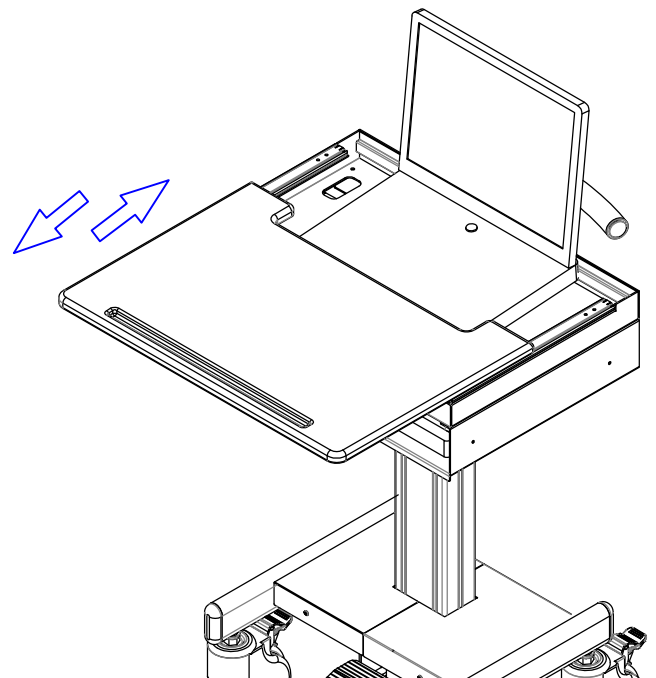

6.

7.

Options:

Open the table
and paste sponges
if necessary

Options:

8.

Open the keyboard
tray if necessary

12.

Push the tread to
adjust height
if necessary

MAX Load: 7kgs

Part List:

a. 1pc

b1. 1pc

b2. 2pcs

c. 1pc

e. M6 2pcs