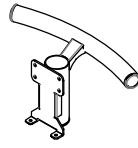

Weight Capacity: 2~7 Kg

Part List:

A. 1pc

B. 1pc

C. 1pc

D. 1pc

E. 2pcs

F. 2pcs

G. key 2pcs

H. 1pc

I. 1pc

J. 1pc

K. M6 wrench
1pc

L. M5 wrench
1pc

M. 3pcs

N. M4x10 8pcs

O. M5x8 6pcs

P. M6x12 4pcs

Q. M8x12 12pcs

1.

2.

3.

4.

5.

Push the tread to
adjust height
if necessary

MAX Load: 7kgs

Part List:

a. 1pc

b1. 1pc

b2. 2pcs

c. 1pc

e. M6 2pcs