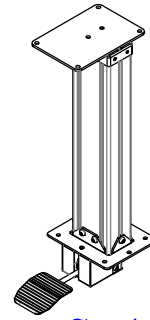

Weight Capacity: 2~7 Kg

Part List:

A. 1pc

B. 1pc

C. 1pc

D. 1pc

E. 2pcs

F. 2pcs

G. key 2pcs

H. 1pc

I. 1pc

J. 1pc

K. M6 wrench
1pc

L. M5 wrench
1pc

M. 3pcs

N. M4x10 8pcs

O. M5x8 6pcs

P. M6x12 4pcs

Q. M8x12 12pcs

1.

2.

3.

4.

5.

Push the tread to
adjust height
if necessary

MAX Load: 7kgs

Part List:

a. 1pc

b1. 1pc

b2. 2pcs

c. 1pc

e. M6 2pcs