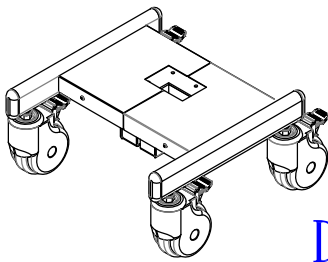

Weight Capacity: 2~7 Kg

Part List:

A. 1pc

B. 1pc

C. 1pc

D. 1pc

E. 2pcs

F. 2pcs

G. key 2pcs

H. 1pc

I. 1pc

J. 1pc

K. M6 wrench
1pc

L. M5 wrench
1pc

M. 3pcs

N. M4x10 8pcs

Push the tread to
adjust height
if necessary

MAX Load: 7kgs

Part List:

a. 1pc

b1. 1pc

b2. 2pcs

c. 1pc

e. M6 2pcs