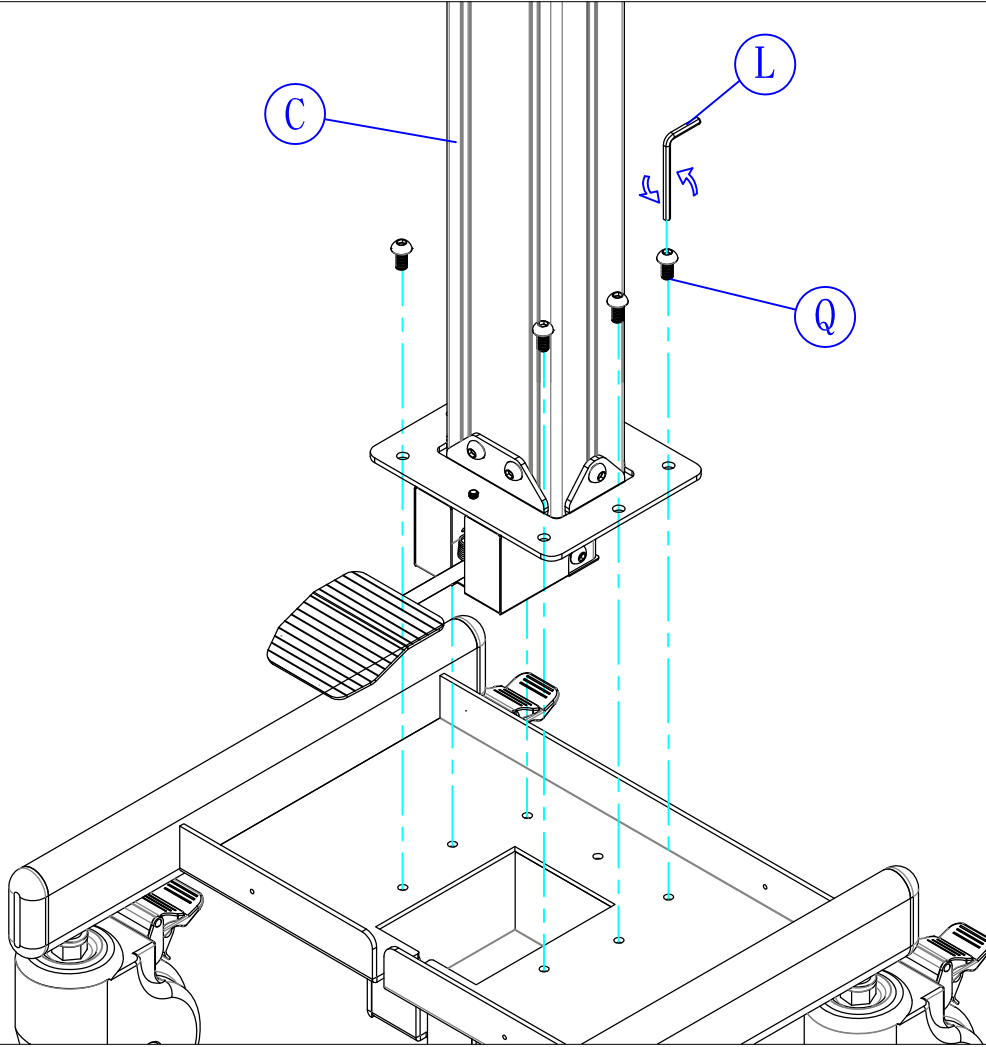

O. M5x8 6pcs

P. M6x12 4pcs

Q. M8x12 12pcs

1.

2.

3.

4.

5.

Push the tread to
adjust height
if necessary

MAX Load: 7kgs

Part List:

a. 1pc

b1. 1pc

b2. 2pcs

c. 1pc

e. M6 2pcs