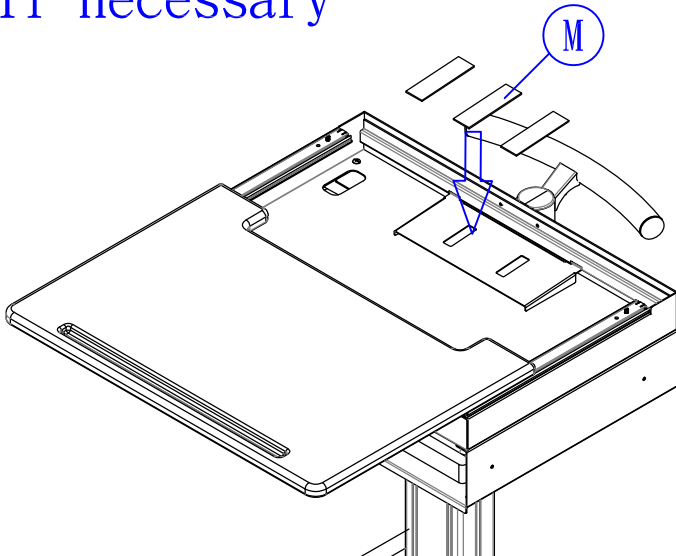

6.

7.

Options:

Open the table
and paste sponges
if necessary

Options:

8.

Open the keyboard
tray if necessary

12.

Push the tread to
adjust height
if necessary

MAX Load: 7kgs

Part List:

a. 1pc

b1. 1pc

b2. 2pcs

c. 1pc

e. M6 2pcs