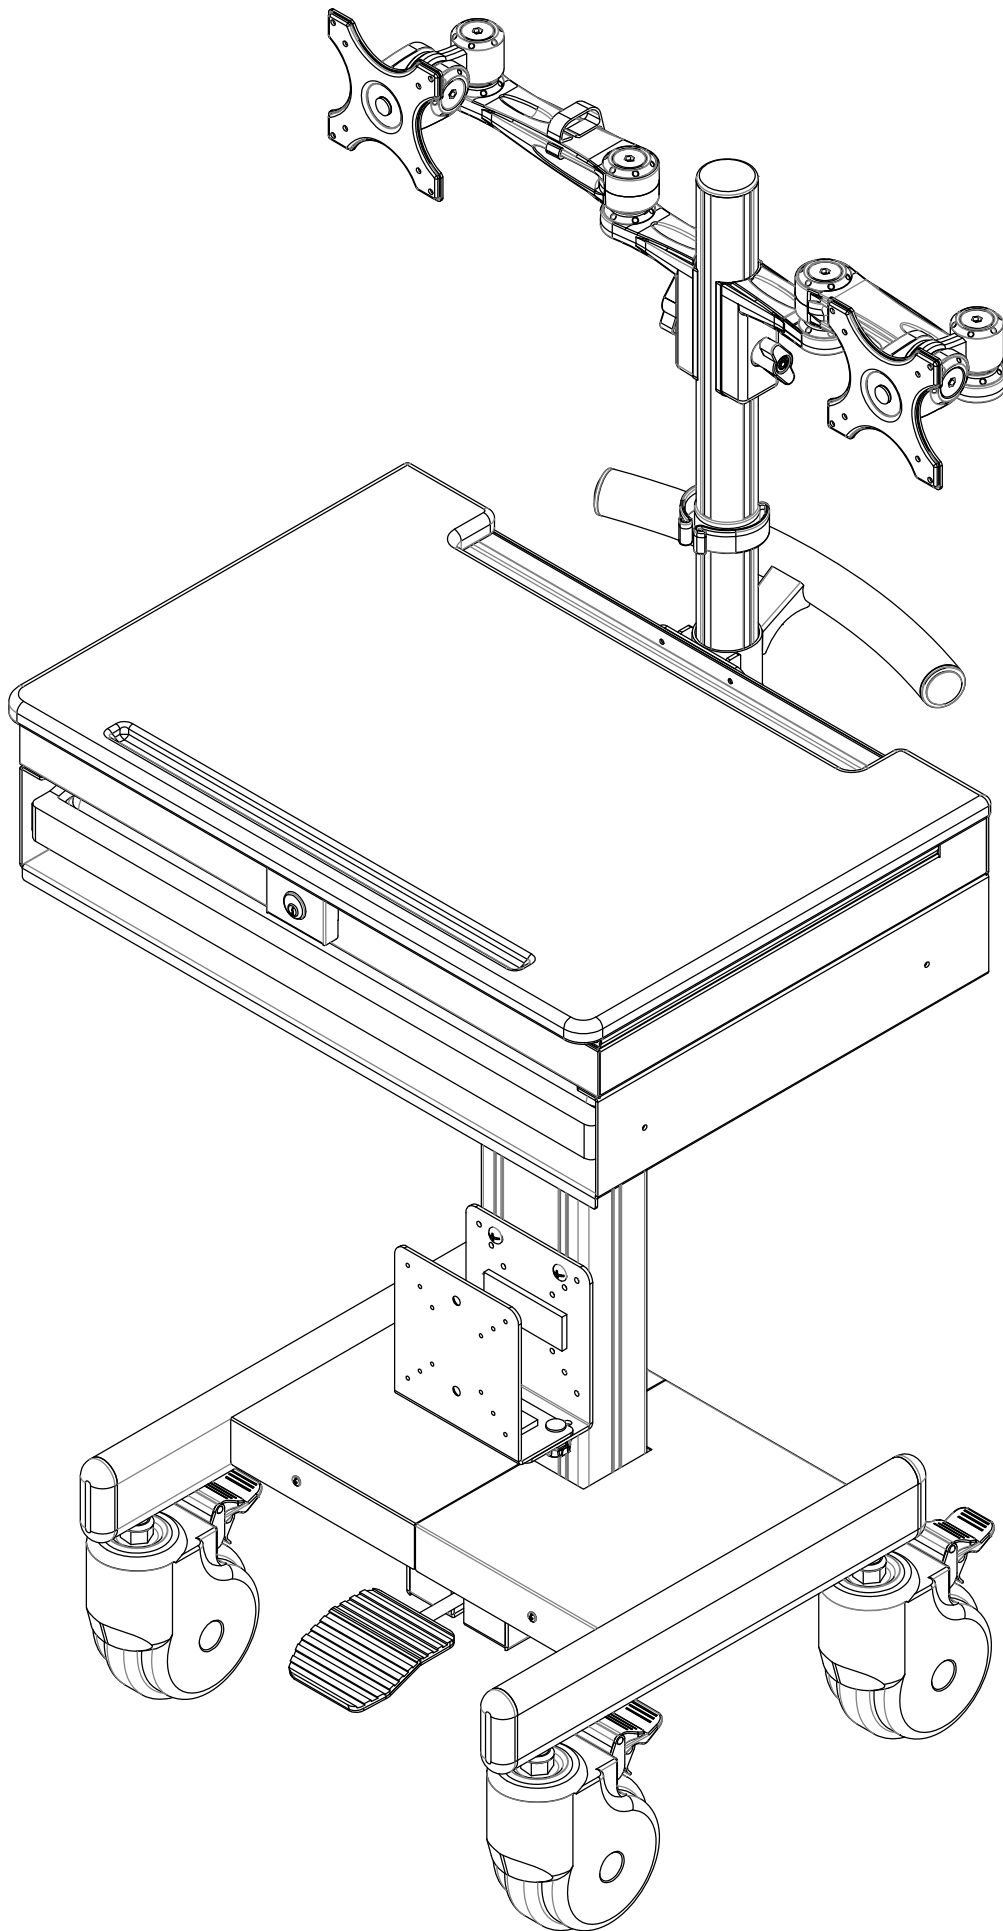

Weight Capacity: 2~7 Kg

Part List:

A. 1pc

B. 1pc

C. 1pc

D. 1pc

E. 2pcs

F. 2pcs

G. key 2pcs

H. 1pc

I. 1pc

J. 1pc

K. M6 wrench
1pc

L. M5 wrench
1pc

M. 3pcs

N. M4x10 8pcs

Push the tread to
adjust height
if necessary

MAX Load: 7kgs

Part List:

a. 1pc

b1. 1pc

b2. 2pcs

c. 1pc

e. M6 2pcs