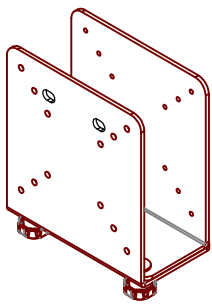

6.

7.

Options:

Open the table
and paste sponges
if necessary

Options:

8.

Open the keyboard
tray if necessary

12.

Push the tread to
adjust height
if necessary

MAX Load: 7kgs

Part List:

a. 1pc

b1. 1pc

b2. 2pcs

c. 1pc

e. M6 2pcs