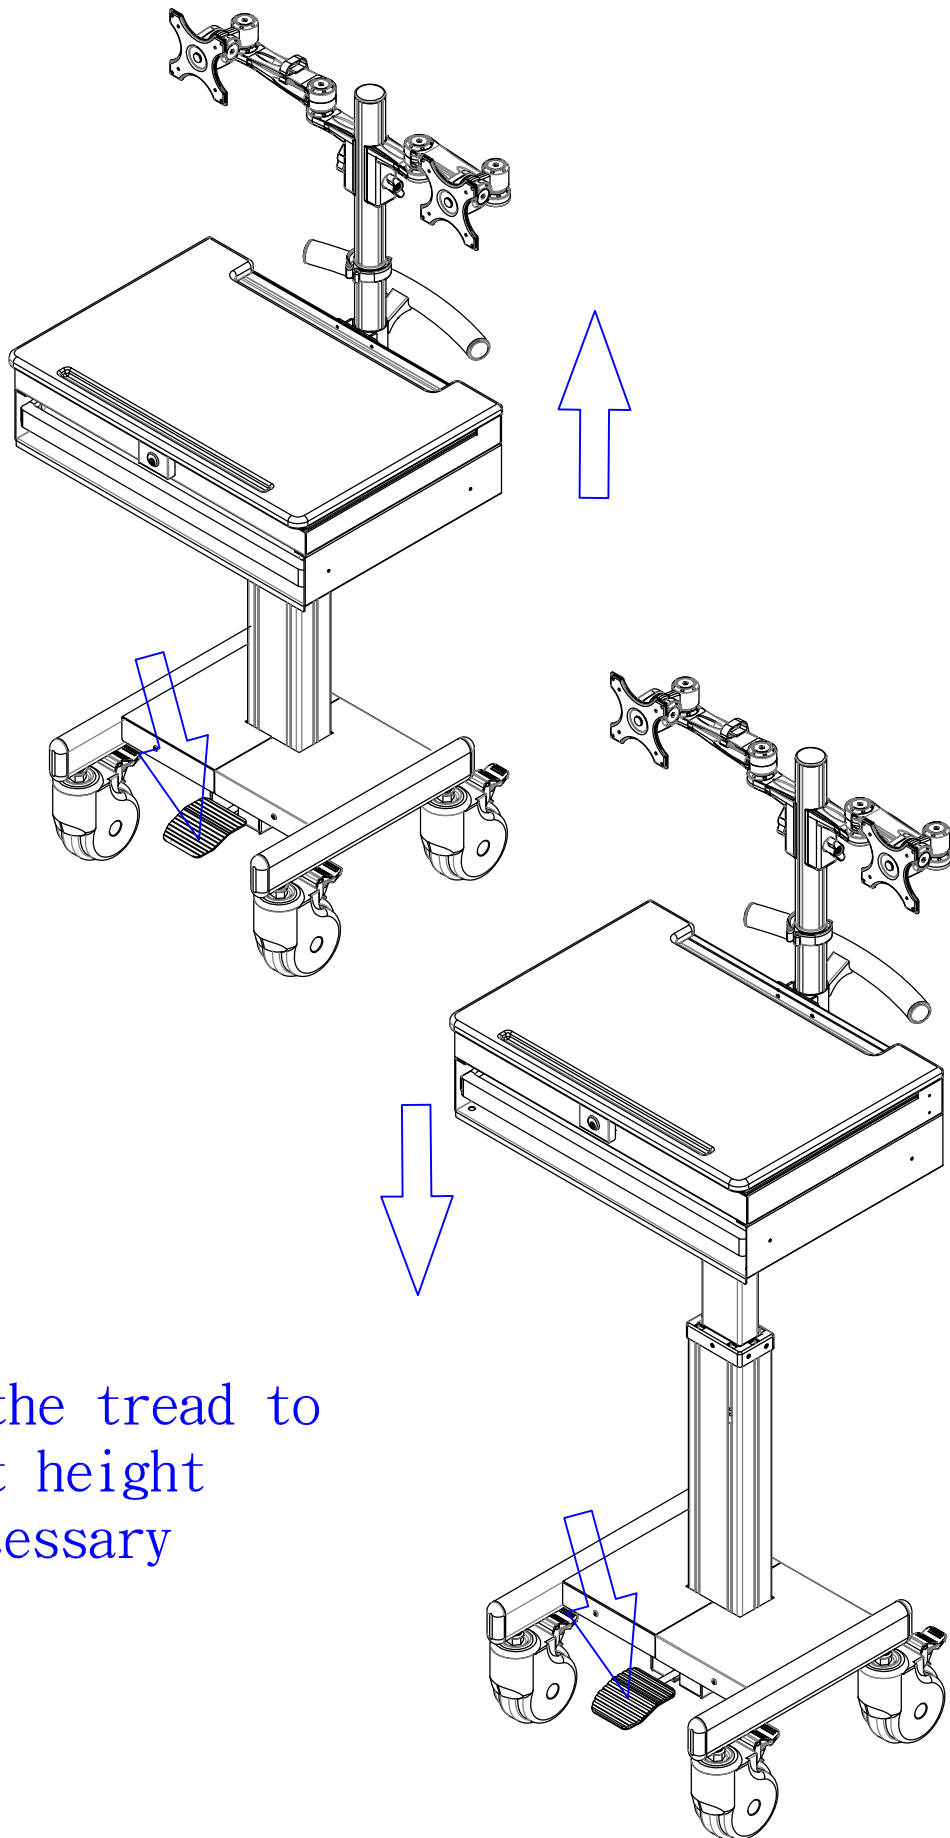

Push the tread to
adjust height
if necessary

MAX Load: 7kgs

Part List:

a. 1pc

b1. 1pc

b2. 2pcs

c. 1pc

e. M6 2pcs