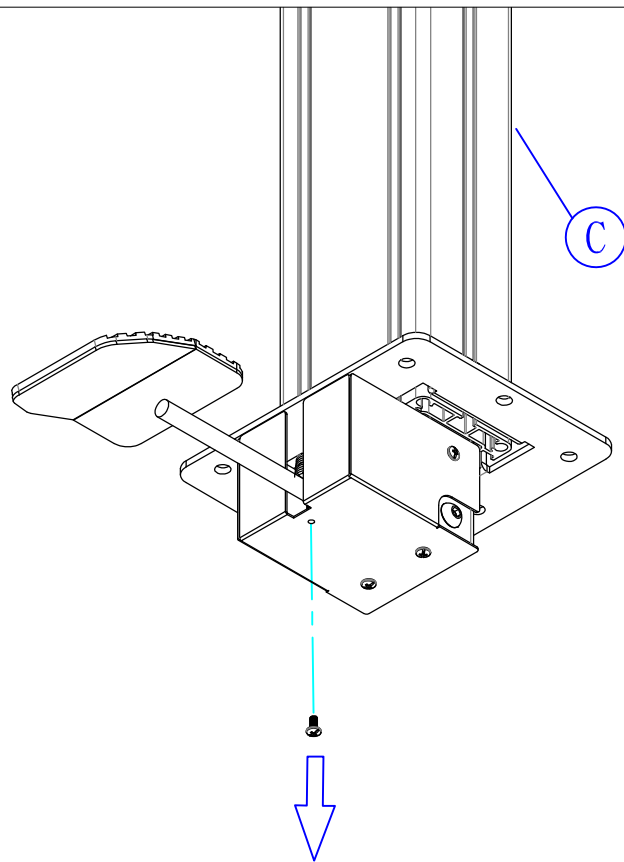

O. M5x8 6pcs

P. M6x12 4pcs

Q. M8x12 12pcs

1.

2.

3.

4.

5.

Push the tread to
adjust height
if necessary

MAX Load: 7kgs

Part List:

a. 1pc

b1. 1pc

b2. 2pcs

c. 1pc

e. M6 2pcs