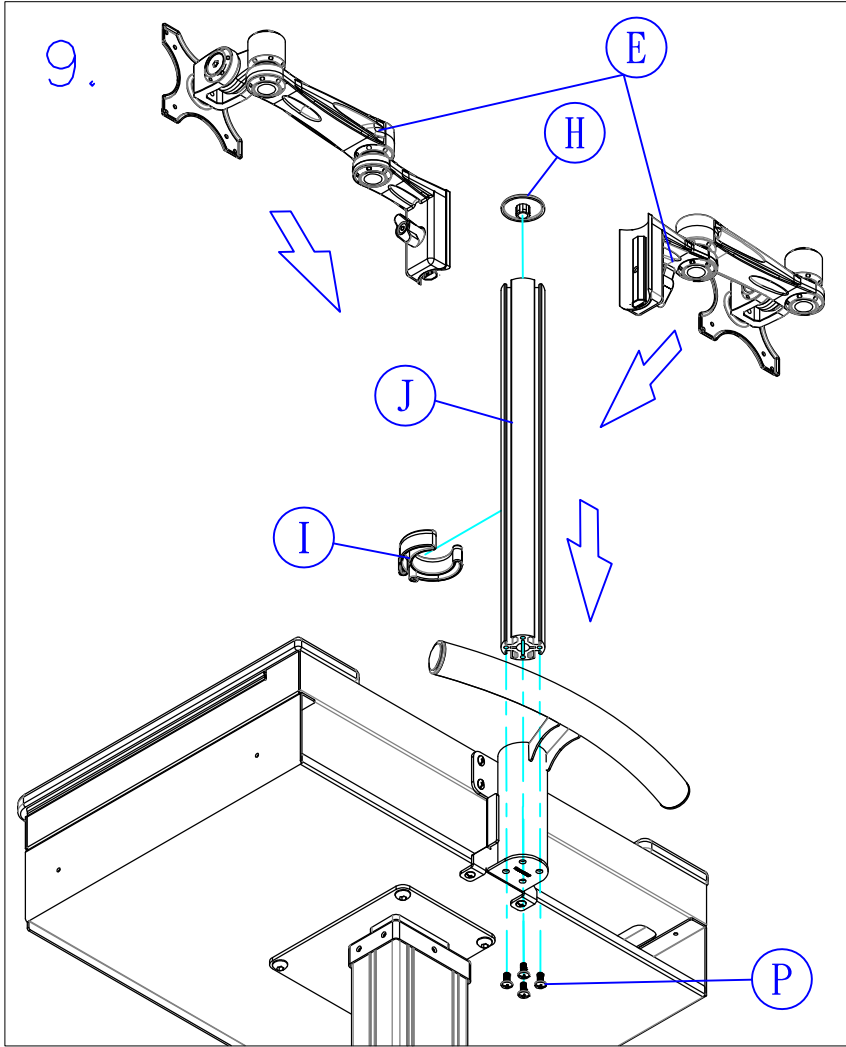

6.

7.

Options:

Open the table
and paste sponges
if necessary

Options:

8.

Open the keyboard
tray if necessary

12.

Push the tread to
adjust height
if necessary

MAX Load: 7kgs

Part List:

a. 1pc

b1. 1pc

b2. 2pcs

c. 1pc

e. M6 2pcs