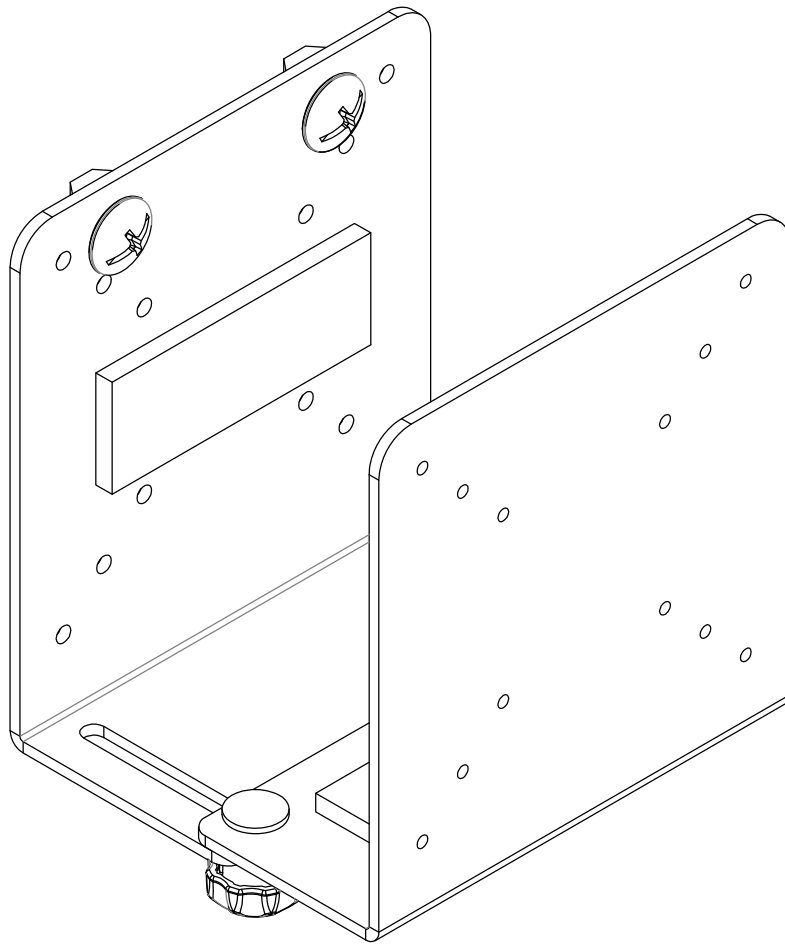

Push the tread to
adjust height
if necessary

MAX Load: 7kgs

Part List:

a. 1pc

b1. 1pc

b2. 2pcs

c. 1pc

e. M6 2pcs