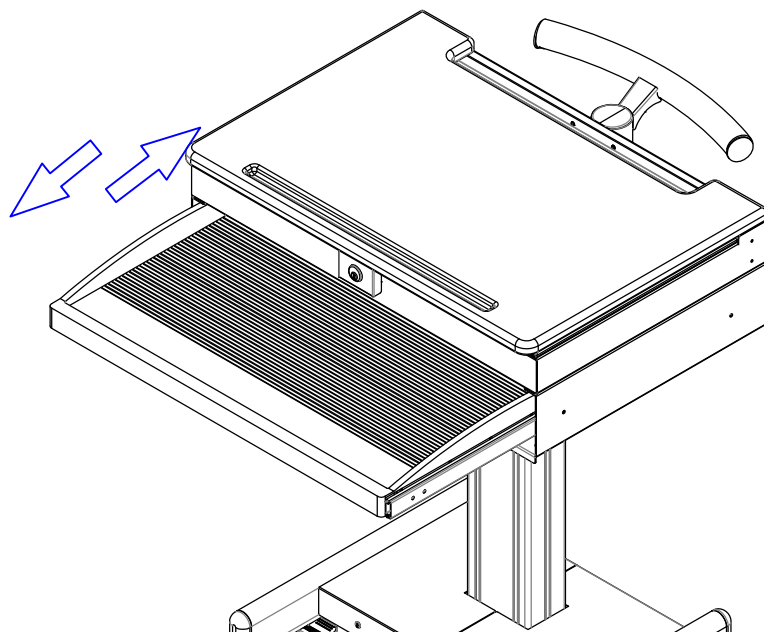

6.

7.

Options:

Open the table
and paste sponges
if necessary

Options:

8.

Open the keyboard
tray if necessary

12.

Push the tread to
adjust height
if necessary

MAX Load: 7kgs

Part List:

a. 1pc

b1. 1pc

b2. 2pcs

c. 1pc

e. M6 2pcs