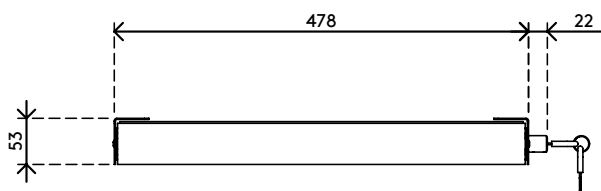

20.620

Addit laptop beveiligingslade 620

Houd je persoonlijke hardware veilig en georganiseerd met onze Addit Laptop Beveiligingslade. Deze lade is ontworpen om laptops, tablets en smartphones veilig in op te bergen en kan handig onder je bureau worden gemonteerd. De geperforeerde bodem zorgt voor een optimale luchtstroom, zodat je apparaten koel blijven. Bovendien kunnen data- en stroomkabels eenvoudig worden aangesloten via de achterkant, zodat je werkplek netjes en efficiënt blijft.

- Moeiteloze toegang met soepele geleiders met kogellagers
- Gemakkelijk te vergrendelen met een ingebouwd sleutelslot aan de rechterkant
- Kabels worden geleid door locaties aan beide zijden aan de achterkant
- Geperforeerde bodem voor voldoende luchtstroom naar hardware
- Ontworpen voor het beveiligen van laptops, tablets of smartphones
- Gemaakt van staal voor duurzaamheid en sterkte
- Afmetingen (b x d x h): 478 x 420 x 53 mm (18,8 x 16,5 x 2,1 inch)
- Voor laptops tot (b x d x h): 440 x 325 x 40 mm (17,3 x 12,8 x 1,6 inch)

Addit laptop beveiligingslade 620

2024/12/24

20.620

 530 x 450 x 75 mm

 1 pcs

 wit

 5 kg

 805410206208