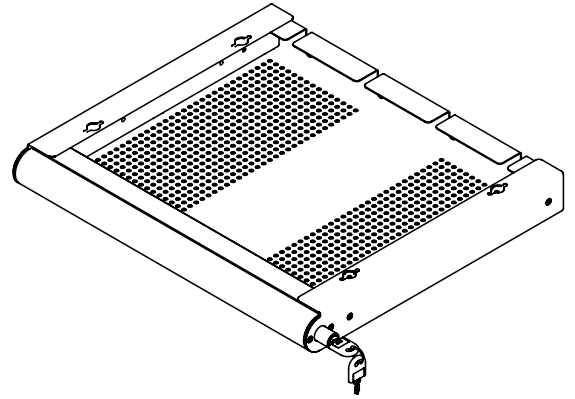

20.620

Addit laptop beveiligingslade 620

Houd je persoonlijke hardware veilig en georganiseerd met onze Addit Laptop Beveiligingslade. Deze lade is ontworpen om laptops, tablets en smartphones veilig in op te bergen en kan handig onder je bureau worden gemonteerd. De geperforeerde bodem zorgt voor een optimale luchtstroom, zodat je apparaten koel blijven. Bovendien kunnen data- en stroomkabels eenvoudig worden aangesloten via de achterkant, zodat je werkplek netjes en efficiënt blijft.

- Moeiteloze toegang met soepele geleiders met kogellagers
- Gemakkelijk te vergrendelen met een ingebouwd sleutelslot aan de rechterkant
- Kabels worden geleid door locaties aan beide zijden aan de achterkant
- Geperforeerde bodem voor voldoende luchtstroom naar hardware
- Ontworpen voor het beveiligen van laptops, tablets of smartphones
- Gemaakt van staal voor duurzaamheid en sterkte
- Afmetingen (b x d x h): 478 x 420 x 53 mm (18,8 x 16,5 x 2,1 inch)
- Voor laptops tot (b x d x h): 440 x 325 x 40 mm (17,3 x 12,8 x 1,6 inch)