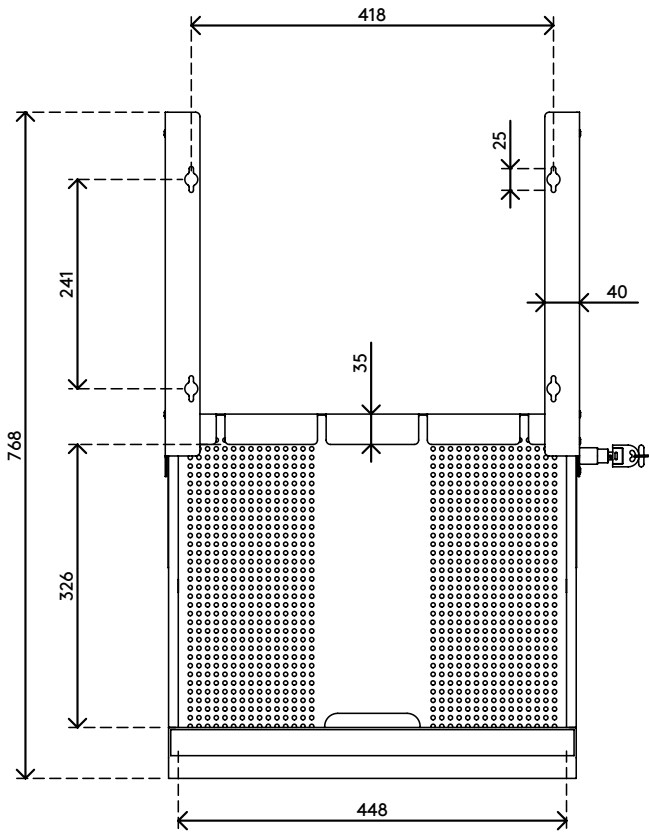

20.620

Addit laptop beveiligingslade 620

Houd je persoonlijke hardware veilig en georganiseerd met onze Addit Laptop Beveiligingslade. Deze lade is ontworpen om laptops, tablets en smartphones veilig in op te bergen en kan handig onder je bureau worden gemonteerd. De geperforeerde bodem zorgt voor een optimale luchtstroom, zodat je apparaten koel blijven. Bovendien kunnen data- en stroomkabels eenvoudig worden aangesloten via de achterkant, zodat je werkplek netjes en efficiënt blijft.

- Moeiteloze toegang met soepele geleiders met kogellagers
- Gemakkelijk te vergrendelen met een ingebouwd sleutelslot aan de rechterkant
- Kabels worden geleid door locaties aan beide zijden aan de achterkant
- Geperforeerde bodem voor voldoende luchtstroom naar hardware
- Ontworpen voor het beveiligen van laptops, tablets of smartphones
- Gemaakt van staal voor duurzaamheid en sterkte
- Afmetingen (b x d x h): 478 x 420 x 53 mm (18,8 x 16,5 x 2,1 inch)
- Voor laptops tot (b x d x h): 440 x 325 x 40 mm (17,3 x 12,8 x 1,6 inch)

Addit laptop beveiligingslade 620

2024/12/24

20.620

 530 x 450 x 75 mm

 1 pcs

 wit

 5 kg

 805410206208